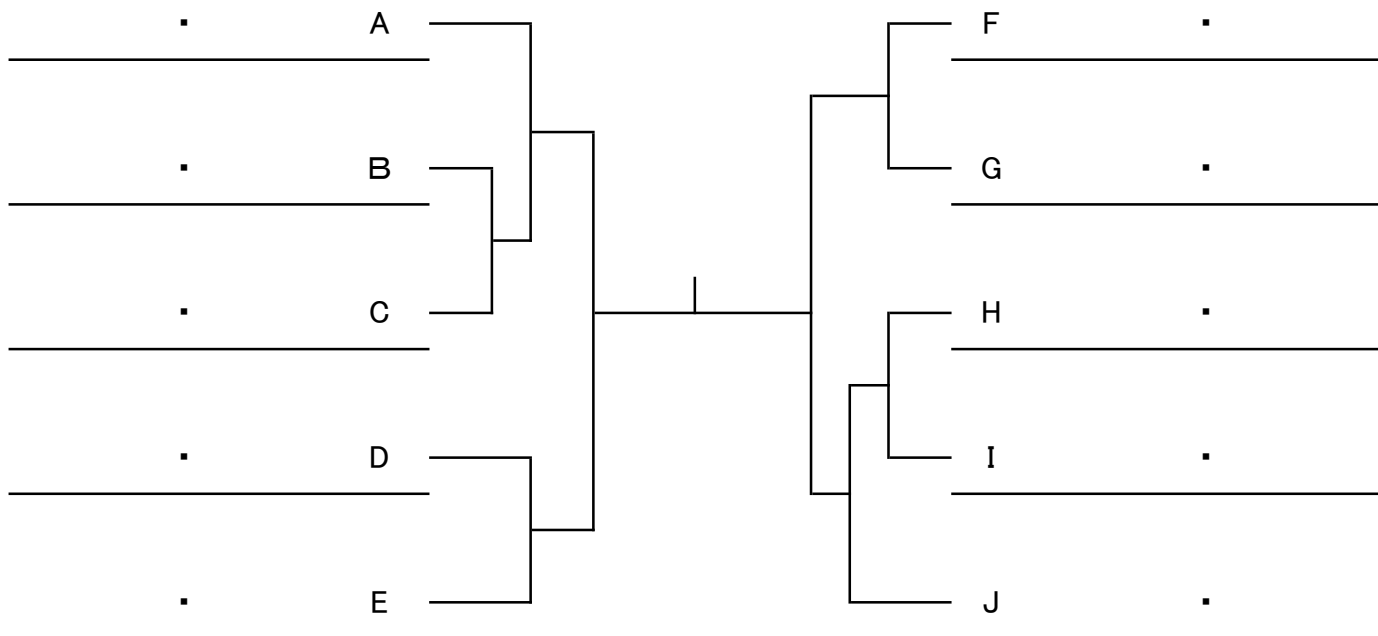

J	28	柴田・水田 (アミスタ・アミスタ)
	29	島田・後藤 (ステップワン・ステップワン)
	10:00 30	松原・藤原 (ミルキー・ミルキー)

第1シードは、1 の羽澤・田治見  
第2シードは、30 の松原・藤原

3位決定戦