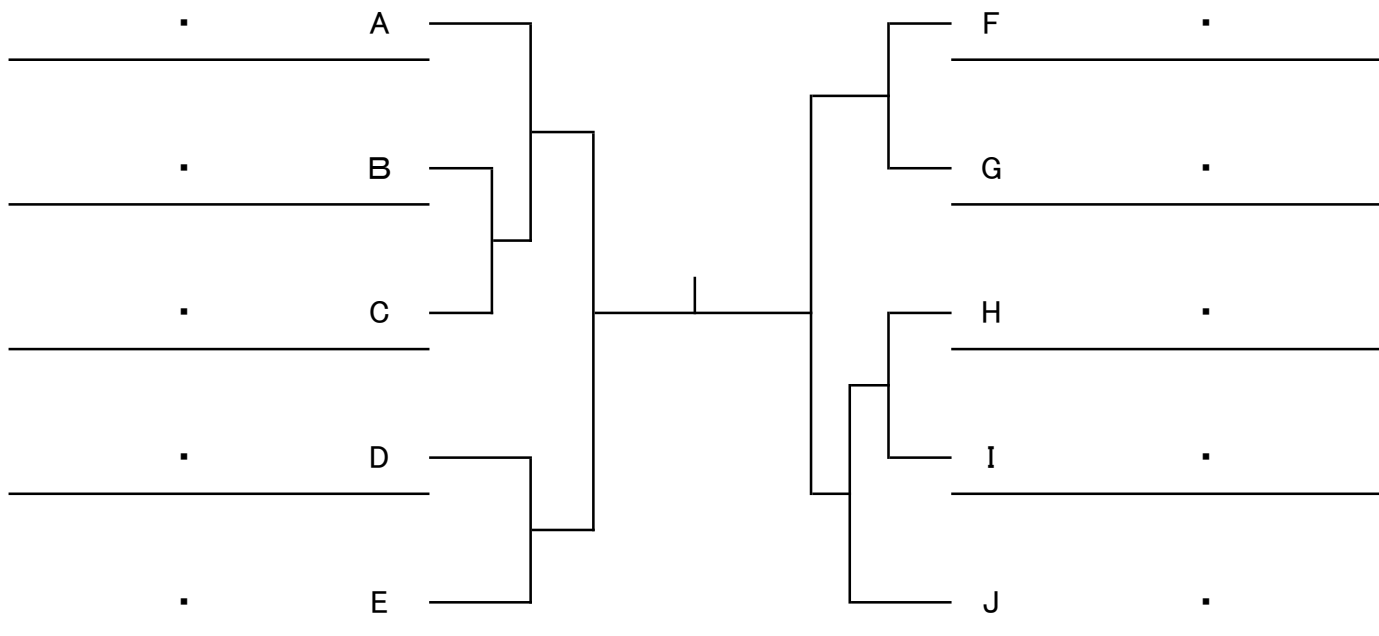

男子ダブルス60歳以上（6月 1日）

A 9:00	1	野崎・中筋（フラワー・フラワー）
	2	岸本・坂本（P-Club・P-Club）
	3	佐々木・佐藤（ウッディ・ウッディ）

F 9:00	16	二見・籠谷（ウッディ・ウッディ）
	17	島野・黒崎（N A S・N A S）
	18	本田・厚地（フォーティラブ・フォーティラブ）

B 9:00	4	山下・玉利（ライズアップ・ライズアップ）
	5	上本・岩崎（フラワー・岩田特戦隊）
	6	鈴木・八杉（S T C・S T C）

G 9:00	19	中本・伊勢田（P-Club・P-Club）
	20	清水・高橋（N A S・N A S）
	21	安田・山崎（フラワー・ライズアップ）

C 9:00	7	小林・三宅（フラワー・フラワー）
	8	田中・梅本（とつぷがん・とつぷがん）
	9	竹内・米田（P-Club・P-Club）

H 9:00	22	古賀・土谷（40/30'S・40/30'S）
	23	村上・玉川（N A S・N A S）
	24	堀江・萩尾（フラワー・フラワー）

D 9:00	10	畑村・村岡（とつぷがん・とつぷがん）
	11	今井・坂（ジョイント・ジョイント）
	12	小林・羽澤（フォーティラブ・フォーティラブ）

I 9:00	25	中島・秋岡（サンテック・サンテック）
	26	徳永・大野（F A B・F A B）
	27	河野・倉森（どさん・どさん）

E 9:00	13	菊池・森（アミスタ・アミスタ）
	14	葭田・江藤（C A T T・C A T T）
	15	横本・前（フラワー・フラワー）

J 9:00	28	楠・鈴木（F A B・F A B）
	29	大成・加留（どさん・どさん）
	30	坂東・齋藤（三田硬式・三田硬式）

第1シードは、1 の野崎・中筋
第2シードは、30 の坂東・齋藤
第3シードは、21 の安田・山崎

3位決定戦