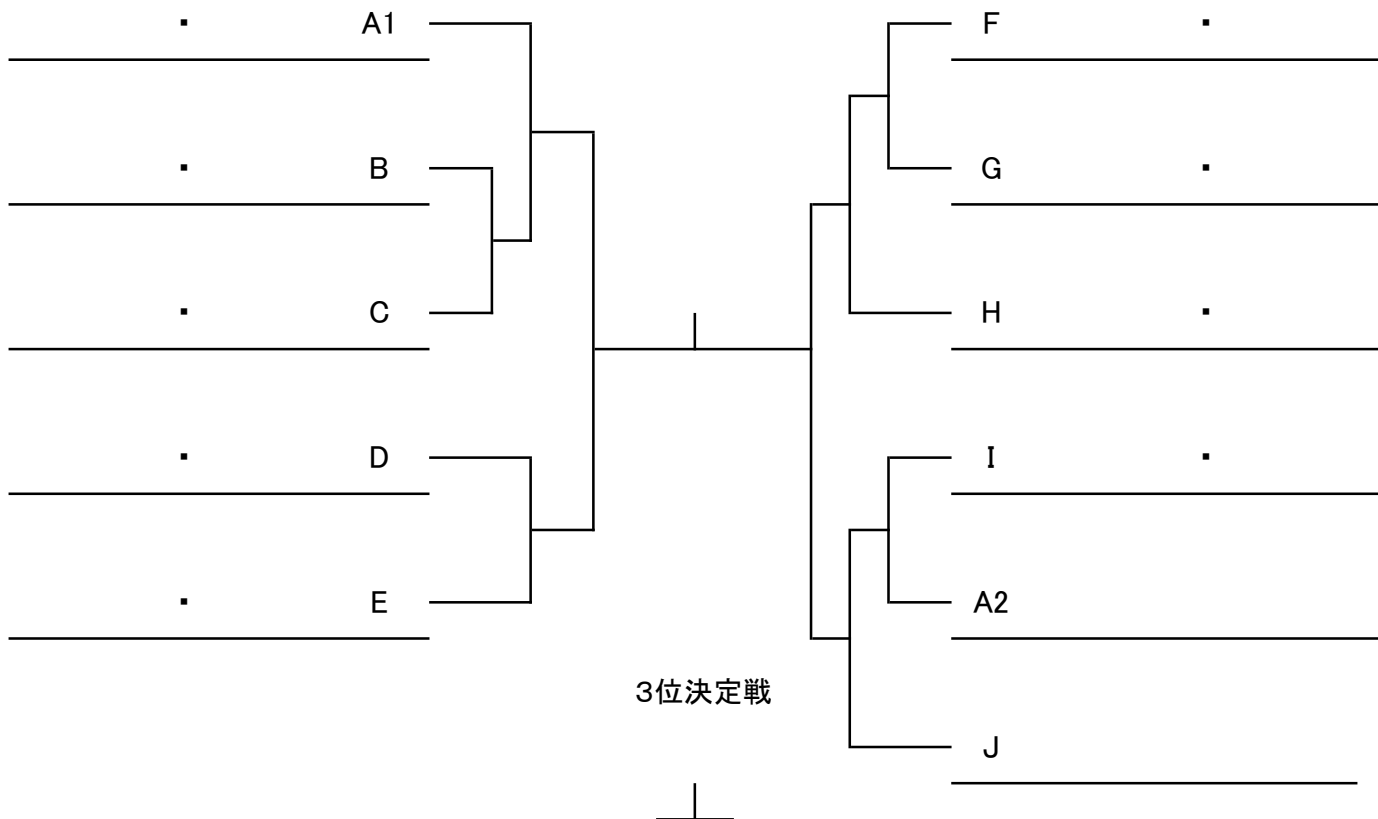

男子ダブルスB(4月29日)

A	1	平賀・中島 (サンテック・サンテック)
	2	岡部・福本 (ライズアップ・ライズアップ)
	3	山口・松井 (N M P・N M P)
	4	坂東・齋藤 (三田硬式・三田硬式)
9:00		

F	17	高岡・吉田 (三田硬式・三田硬式)
	18	松木・岩瀬 (うきうき・うきうき)
	19	畑中・山崎 (C A T T・C A T T)
9:00		

B	5	米田・濱野 (P-Club・P-Club)
	6	山口・佐川 (ブルーサンダー・ブルーサンダー)
	7	中村・土谷 (ラット20・ラット20)
9:00		

G	20	馬場・福丸 (フォーティラブ・フォーティラブ)
	21	野崎・林 (N M P・N M P)
		白波瀬・石川 (ラット20・ラット20)
9:00		

C	8	岸本・坂本 (P-Club・P-Club)
	9	大成・加留 (どさんどさん)
	10	平岡・川口 (N M P・N M P)
9:00		

H	23	市枝・玉利 (ライズアップ・ライズアップ)
	24	堀江・大場 (うきうき・うきうき)
	25	藤本・中本 (P-Club・P-Club)
9:00		

D	11	船越・宮崎 (f a m・f a m)
	12	旗谷・橋立 (ライズアップ・ライズアップ)
	13	永山・登 (N A S・ウツディ)
9:00		

I	26	古賀・山田 (40/30'S・40/30'S)
	27	中澤・南部 (P-Club・P-Club)
	28	小林・羽澤 (フォーティラブ・フォーティラブ)
9:00		

E	14	久米・中村 (フォーティラブ・フォーティラブ)
	15	中本・伊勢田 (P-Club・P-Club)
	16	新谷・市野 (VAMOS!・VAMOS!)
9:00		

J	29	島野・黒崎 (N A S・N A S)
	30	崎浴・新稲 (ライズアップ・ライズアップ)
	31	早瀬・一柳 (ブルーサンダー・ブルーサンダー)
9:00		

シードはありません