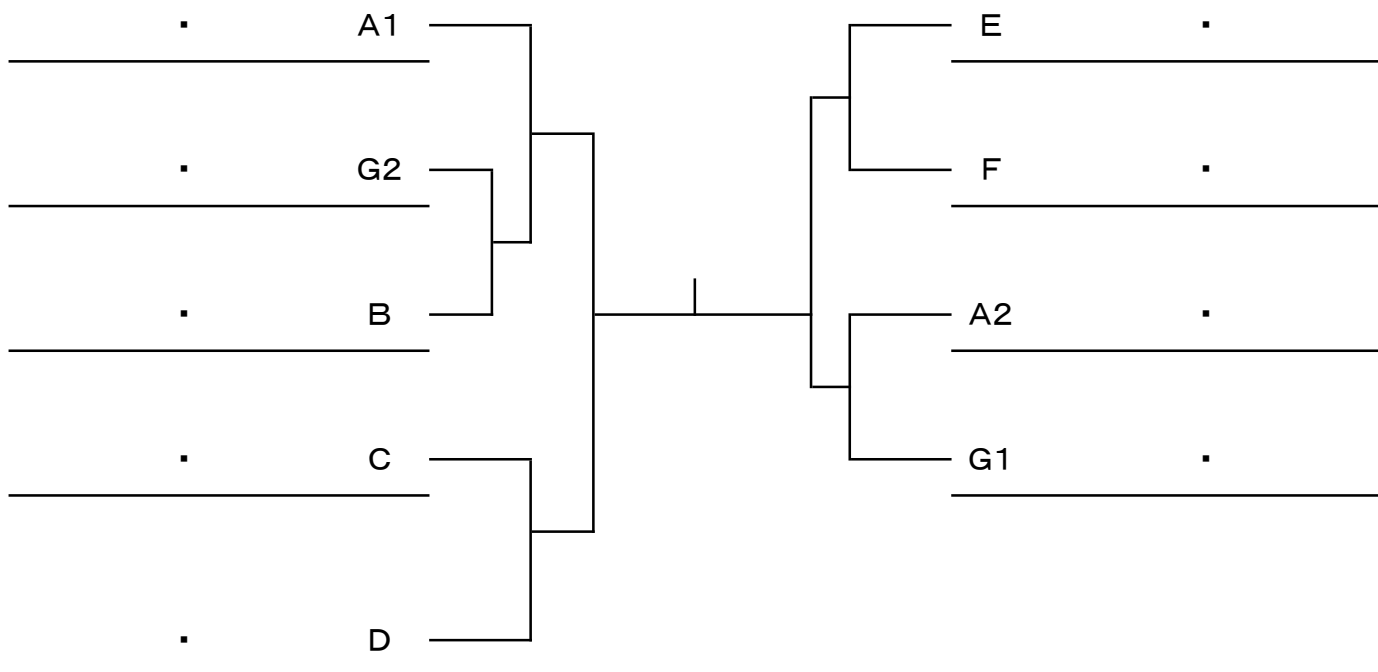

F	17	鈴木・三輪 (F A B・F A B)
	18	ケビン・仲 (どさん・アマスタ)
	9:00 19	中島・後藤 (サンテック・サンテック)

G	20	坂東・大城 (三田硬式・三田硬式)
	21	清水・足立 (N A S・N A S)
	22	米田・山口 (P-Club・P-Club)
	9:00 23	岡本・岡本 (ミルクィ・ミルクィ)

第1シードは、1 の若林・羽澤  
 第2シードは、23 の岡本・岡本  
 第3シードは、19 の中島・後藤  
 第4シードは、10 の山口・吉原