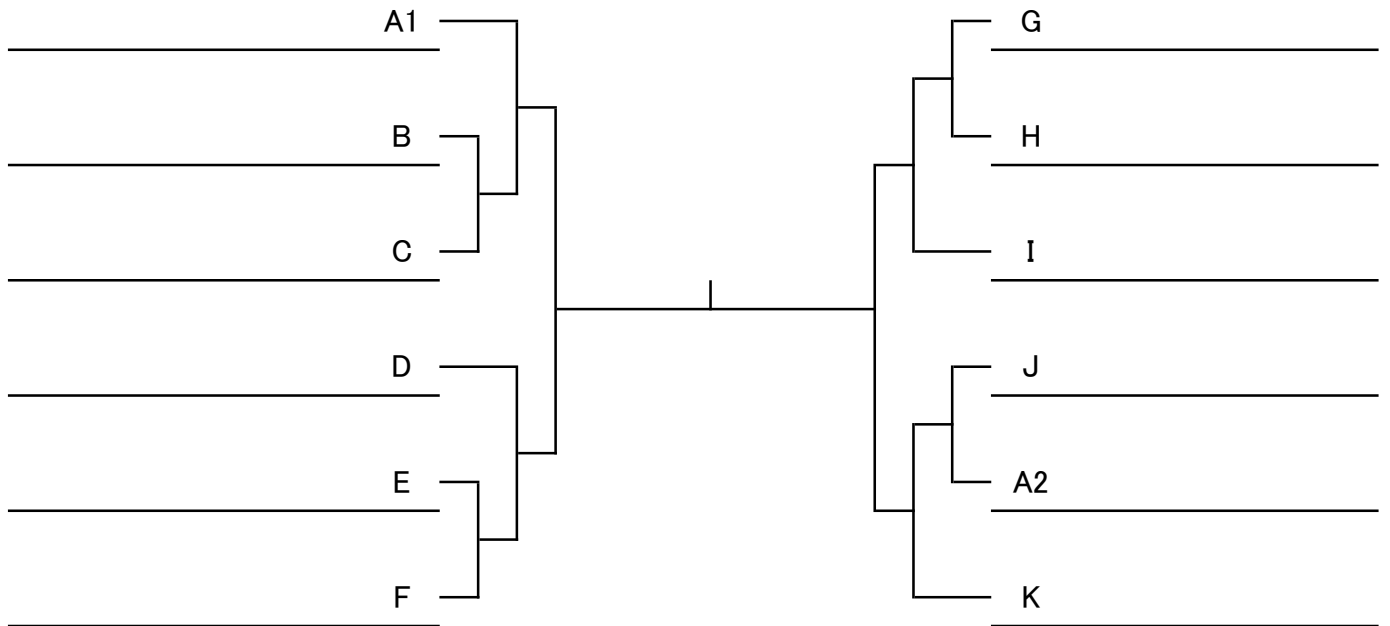

<b>J</b>	29	岩崎 宗男 (岩田特戦隊)
	30	橋野 健 (ウツデイ)
	31	内田 博人 (フラワー)
9:00		

<b>K</b>	32	稲本 武司 (三田硬式)
	33	中村 誠 (ウツデイ)
	34	谷田 智幸 (ミルキー)
9:00		

第1シードは、1 の 上妻 雅人  
 第2シードは、34 の 谷田 智幸  
 第3シードは、28 の 神藤 篤志  
 第4シードは、13 の 上本 保夫