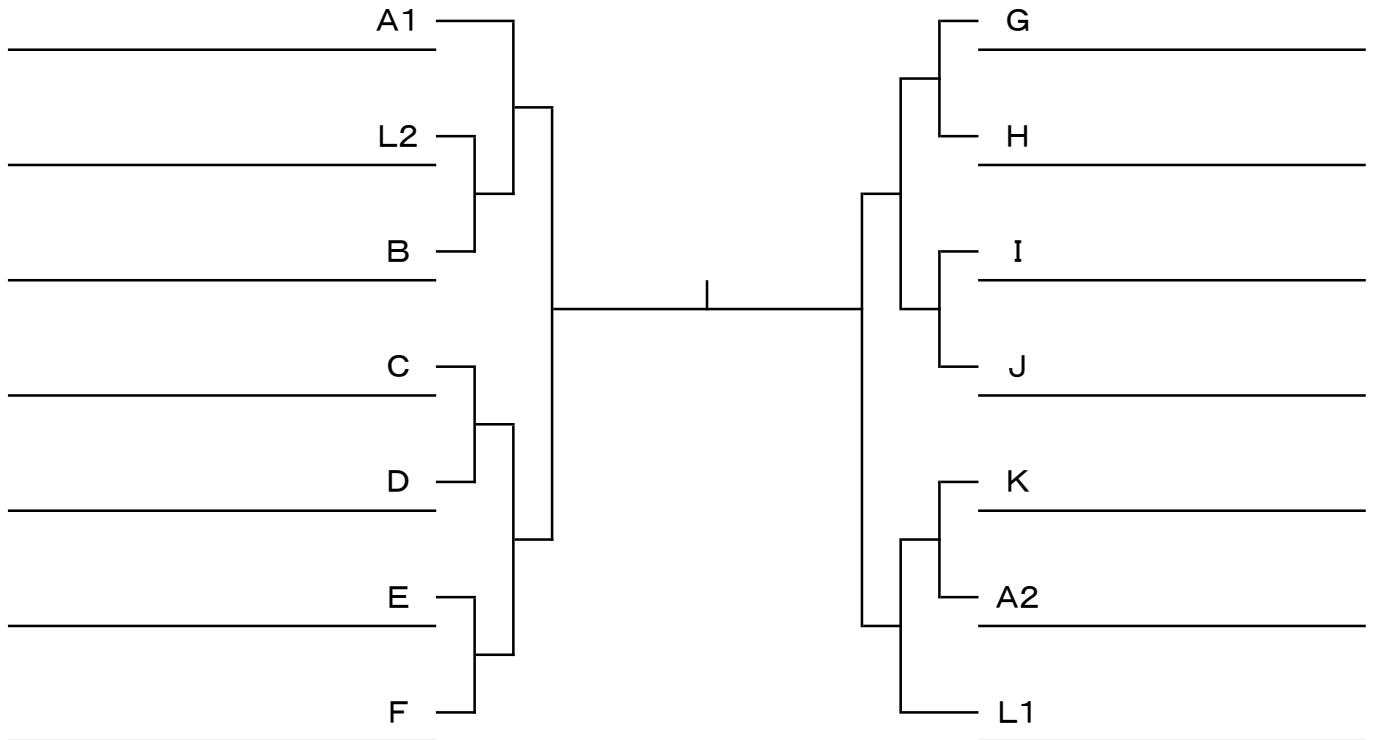

男子シングルスC (4月 6日)

A	1	江藤 剛 (C A T T)
	2	森野 理 (ど さ ん)
	3	中井 一博 (ウ ッ デ イ)
	4	藤本 太一 (サ ン テ ッ ク)
9:00		

B	5	佐藤 亮 (ウ ッ デ イ)
	6	玉利 良市 (ライズアップ)
	7	猪澤 忠一 (う き う き)
9:00		

C	8	鹿嶽 浩二 (ライズアップ)
	9	大井 忠 (岩田特戦隊)
	10	五島 猛人 (N A S)
9:00		

D	11	藤本 大輔 (P - C l u b)
	12	邢 超 (ウ ッ デ イ)
	13	仲畑 浩二 (サ ン テ ッ ク)
9:00		

E	14	吉田 司 (三 田 硬 式)
	15	倉森 亨 (ど さ ん)
	16	田中 健一郎 (N A S)
9:00		

F	17	竹本 純一 (三 田 硬 式)
	18	永山 健太 (N A S)
	19	松木 昌史 (う き う き)
9:00		

G	20	ヘファナン ケビン (ど さ ん)
	21	鈴木 仁人 (ブルーサンダー)
	22	坂本 政吉 (P - C l u b)
9:00		

H	23	畑中 聖一 (ブルーサンダー)
	24	畑中 章文 (C A T T)
	25	今川 晃 (三 田 硬 式)
9:00		

I	26	川口 文敬 (ウ ッ デ イ)
	27	米田 俊之 (P - C l u b)
	28	旗谷 衛 (ライズアップ)
9:00		

J	29	大成 隆司 (ど さ ん)
	30	斎藤 賢治 (三 田 硬 式)
	31	中村 武史 (C A T T)
9:00		

K	32	岸本 明 (P - C l u b)
	33	山崎 裕昭 (C A T T)
	34	登星 陽 (ウ ッ デ イ)
9:00		

L	35	阿部 京介 (N A S)
	36	伊藤 清志 (う き う き)
	37	橋野 健 (ウ ッ デ イ)
	38	崎浴 清和 (ライズアップ)
9:00		

シードはありません

3位決定戦