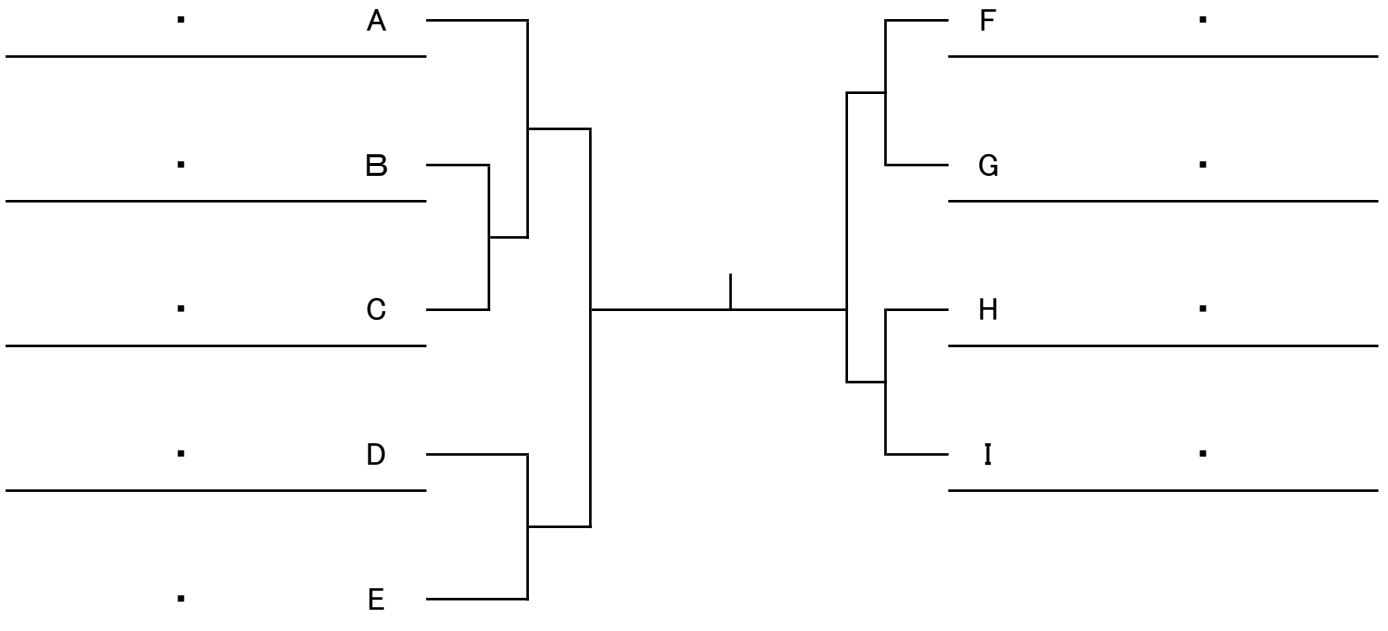

男子ダブルスS (6月14日)

A	1	吉田・室 (三菱電機・どさん)
	2	松永・清水 (f a m・f a m)
	9:00 3	田中・金城 (VAMOS!・VAMOS!)

F	16	香川・永峰 (三菱電機・どさん)
	17	中筋・中筋 (フラワー・フラワー)
	9:00 18	籠谷・服部 (ウッディ・ウッディ)

B	4	中嶋・森川 (フリー・フリー)
	5	萩原・相原 (どさん・どさん)
	9:00 6	野崎・前 (フラワー・フラワー)

G	19	杵本・中村 (どさん・どさん)
	20	吉本・射場 (フリー・フリー)
	9:00 21	井作・小寺 (三菱電機・三菱電機)

C	7	稲本・宮田 (三田硬式・三田硬式)
	8	仲内・植谷 (S T C・S T C)
	9:00 9	大西・岩崎 (フリー・岩田特戦隊)

H	22	日野尾・今社 (N A S・N A S)
	23	太田・太田 (フリー・フリー)
	9:00 24	滝本・佐藤 (C A T T・C A T T)

D	10	稲森・木村 (S K Y・S K Y)
	11	米谷・荻野 (N A S・フリー)
	9:00 12	山本・和田 (三菱電機・三菱電機)

I	25	村井・水野 (ウッディ・ウッディ)
	26	相田・石原 (フラワー・フリー)
	9:00 27	加藤・足立 (N A S・フリー)

E	13	福田・相田 (フラワー・フラワー)
	14	吉川・三反田 (フリー・フリー)
	9:00 15	谷田・中谷 (ミルキー・フリー)

シードはありません
(参考に値する前年度の成績がないため)

3位決定戦