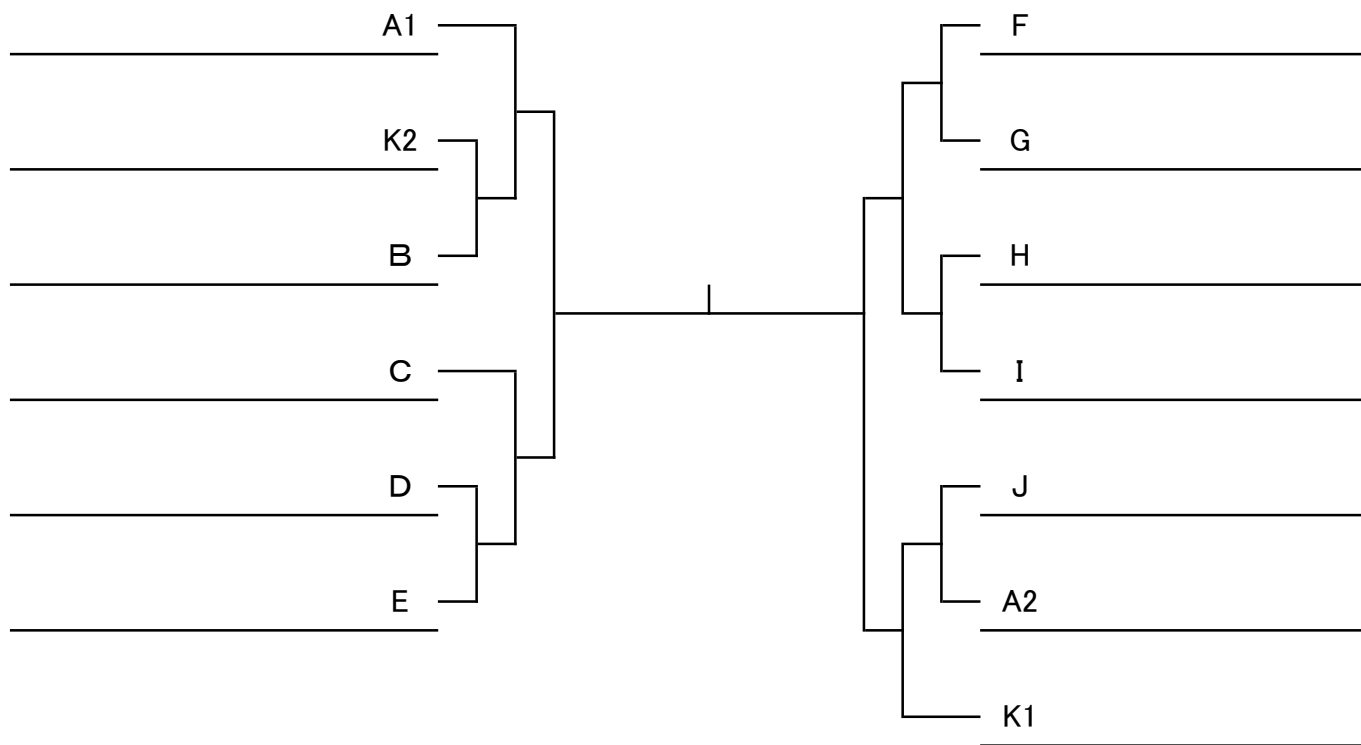

男子シングルスA (4月 6日)

A 10:00	1	奥田 圭一郎 (ど さ ん)
	2	秋岡 隆雄 (サ ン テ ッ ク)
	3	奥原 高 (ブルーサンダー)
	4	山本 常夏 (ウ ッ デ イ)

B 10:00	5	木村 郁斗 (S K Y)
	6	南部 法行 (P - C I u b)
	7	矢野 義之 (N A S)

C 10:00	8	山口 浩一郎 (三 菱 電 機)
	9	上田 佳昭 (S T C)
	10	稲本 武司 (三 田 硬 式)

D 10:00	11	河野 真樹 (ど さ ん)
	12	三木 達也 (P - C I u b)
	13	米谷 倫啓 (N A S)

E 10:00	14	神藤 篤志 (ブルーサンダー)
	15	木本 正臣 (ウ ッ デ イ)
	16	東井 朝彦 (N A S)

F 10:00	17	大番 和彦 (う き う き)
	18	荒濱 亮輔 (サ ン テ ッ ク)
	19	内田 博人 (フ ラ ワ ー)

G 10:00	20	石田 晋 (f a m)
	21	橋立 康一 (ラ イ ズ ア ッ プ)
	22	岡本 好弘 (N A S)

H 10:00	23	西田 重善 (F A B)
	24	畑 嘉文 (ミ ル キ ー)
	25	武居 泰男 (f a m)

I 10:00	26	稲吉 秀次郎 (N A S)
	27	川上 敦史 (F A B)
	28	服部 吉身 (ウ ッ デ イ)

J 10:00	29	福田 隆司 (N A S)
	30	一柳 幸良 (ブルーサンダー)
	31	菊池 直幸 (ア ミ ス タ)

K 10:00	32	市井 直樹 (ミ ル キ ー)
	33	峯山 斉 (S T C)
	34	赤沼 伸郎 (う き う き)
	35	上本 保夫 (フ ラ ワ ー)

シードはありません

3位決定戦