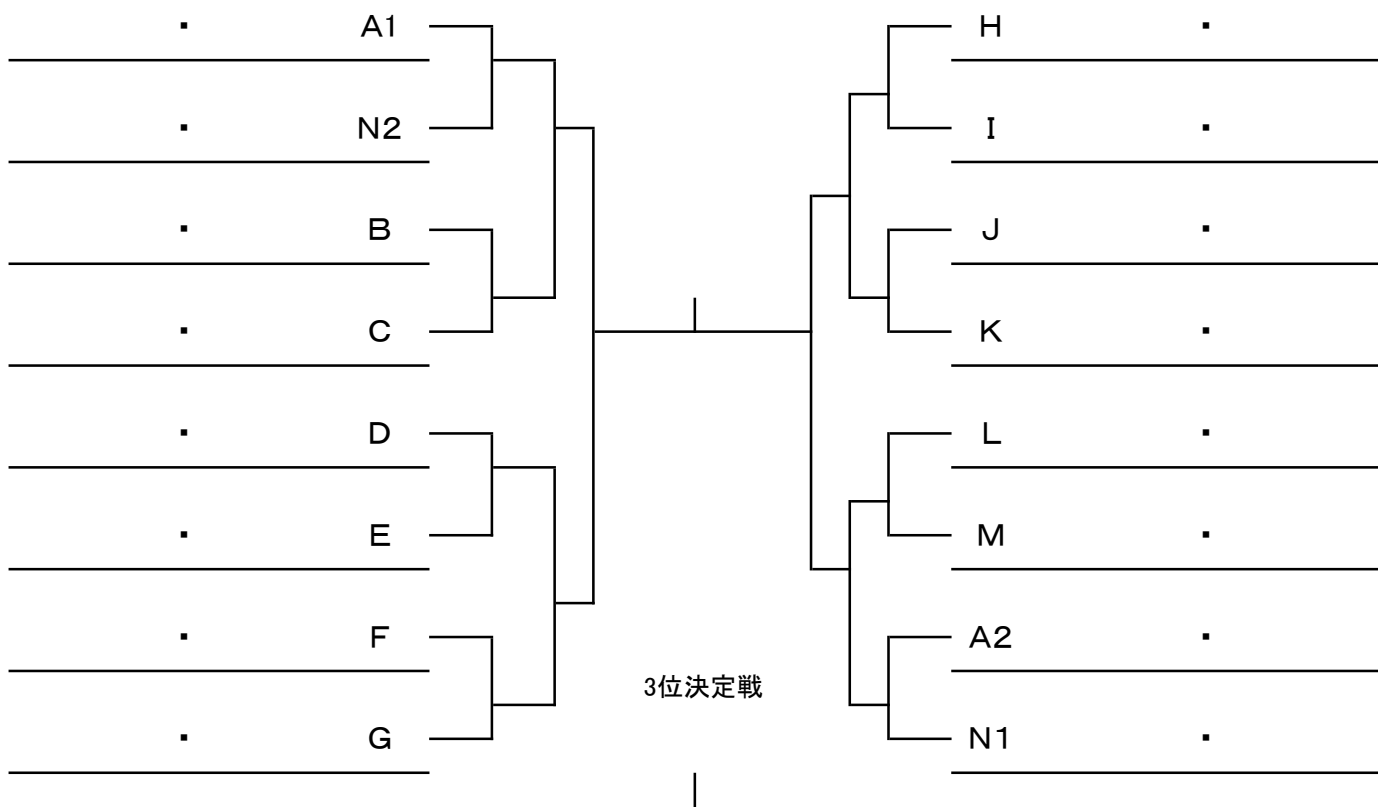

G 9:00	20	芦田・池田 (VAMOS!・VAMOS!)
	21	奥原・須藤 (ブルーサンダー・ブルーサンダー)
	22	田口・鈴木 (F A B・F A B)

N 10:00	41	馬場・佐々野 (フォーティラブ・フォーティラブ)
	42	福本・宮田 (三田硬式・三田硬式)
	43	福田・山下 (N A S・N A S)
	44	杵本・中村 (どさんどさん)

第1シードは、 1 の富岡・相田  
 第2シードは、 44 の杵本・中村  
 第3シードは、 34 の弘中・神吉