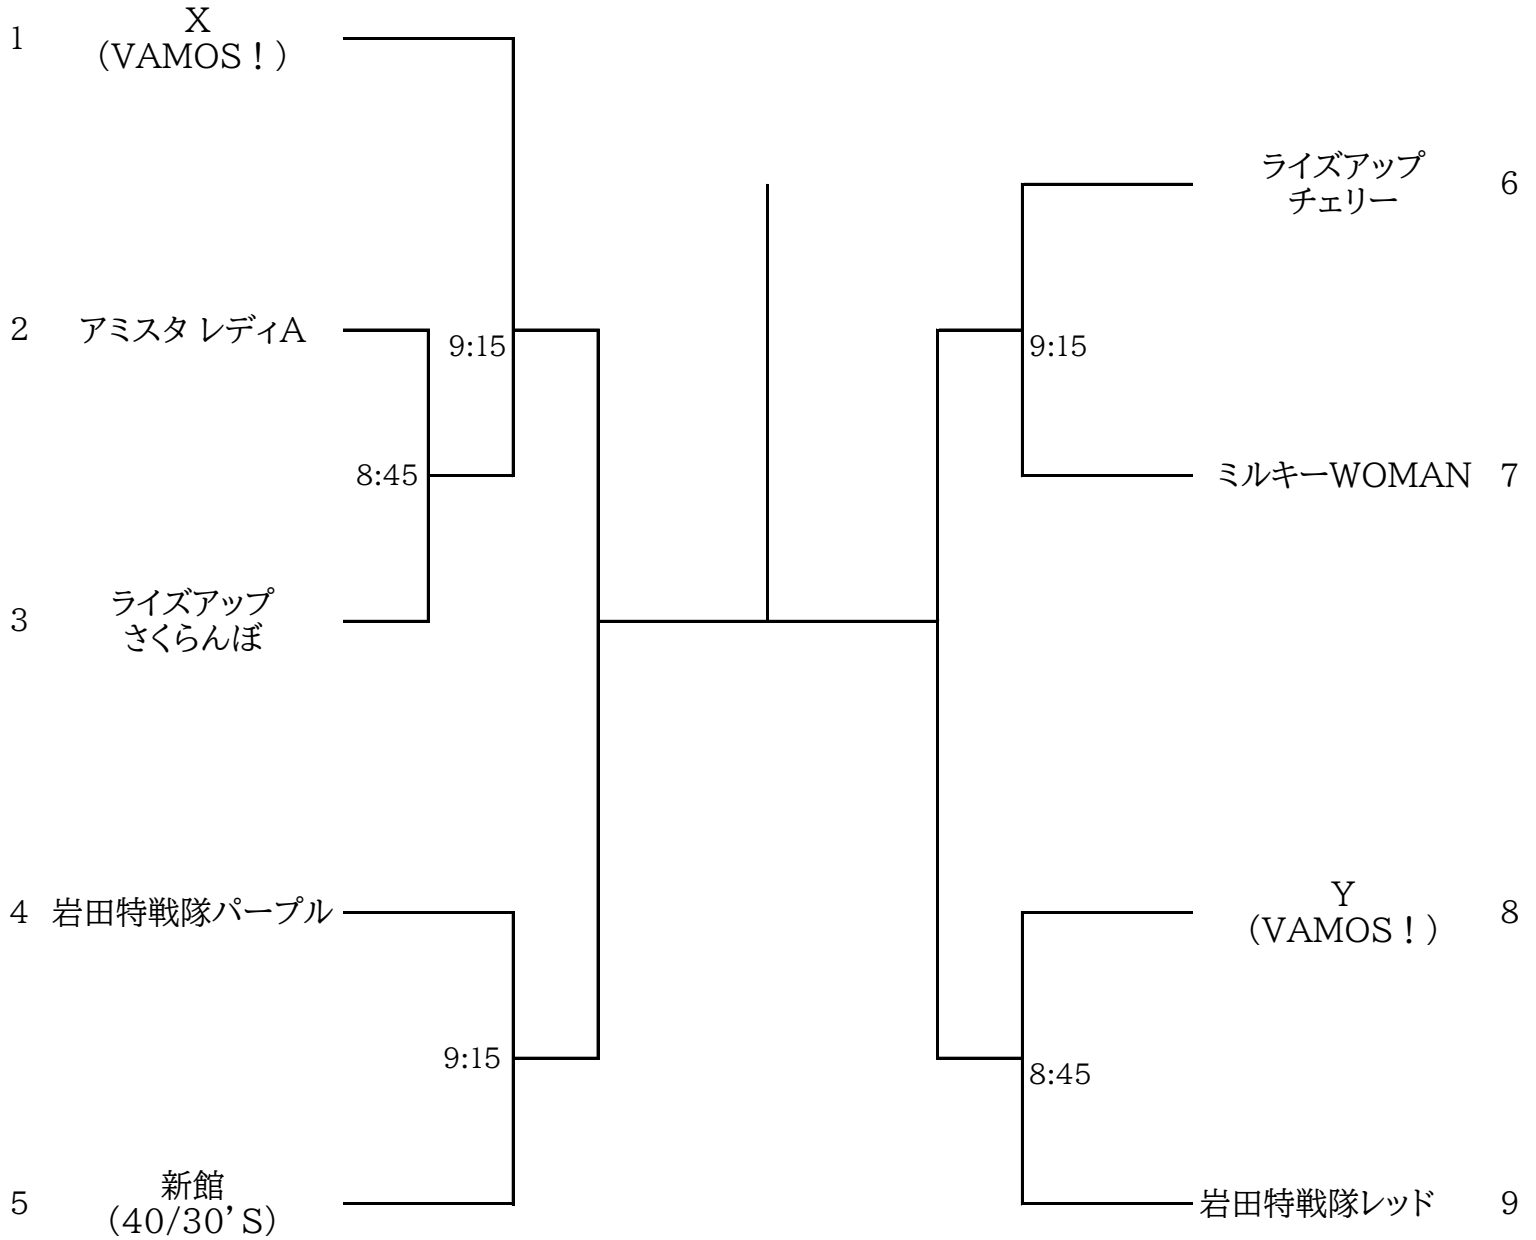

# 女子 A

2025/3月

《第1シード》

※ 表示時間は集合時間です。

※ 参加者が揃った時点で受付を行ってください。

※ 試合開始時間に遅れた人はその試合には出場できません。次の試合より出場して下さい。

# 女子 B

2025/3月

B① リーグ 集合時間	1	2	3	勝敗	順位
	8:45	8:45	10:00		
1 BTC (STC)	—	—	—		
2 うきうき影のボス	—	—	—		
3 プリンセス -P (P-Club)	—	—	—		

B② リーグ 集合時間	4	5	6	勝敗	順位
	8:45	8:45	10:00		
4 リトル・バイ・リトル (ガンバ城山)	—	—	—		
5 ウッディレディース	—	—	—		
6 世紀末プリンセス (P-Club)	—	—	—		

◇勝敗

順位は勝数で決定する

・2組の勝敗が同じ場合は…直接対決の勝者が上位

・3組の勝敗が同じ場合は…

取得ゲーム率(取得したゲーム合計数÷全試合のゲーム合計数)が高い方を上位とし

取得ゲーム率も同じ場合には、代表によるジャンケンで決定する

(取得ゲーム率が2組同率になった場合は、その直接対決の結果で決定する)

リーグ 1位