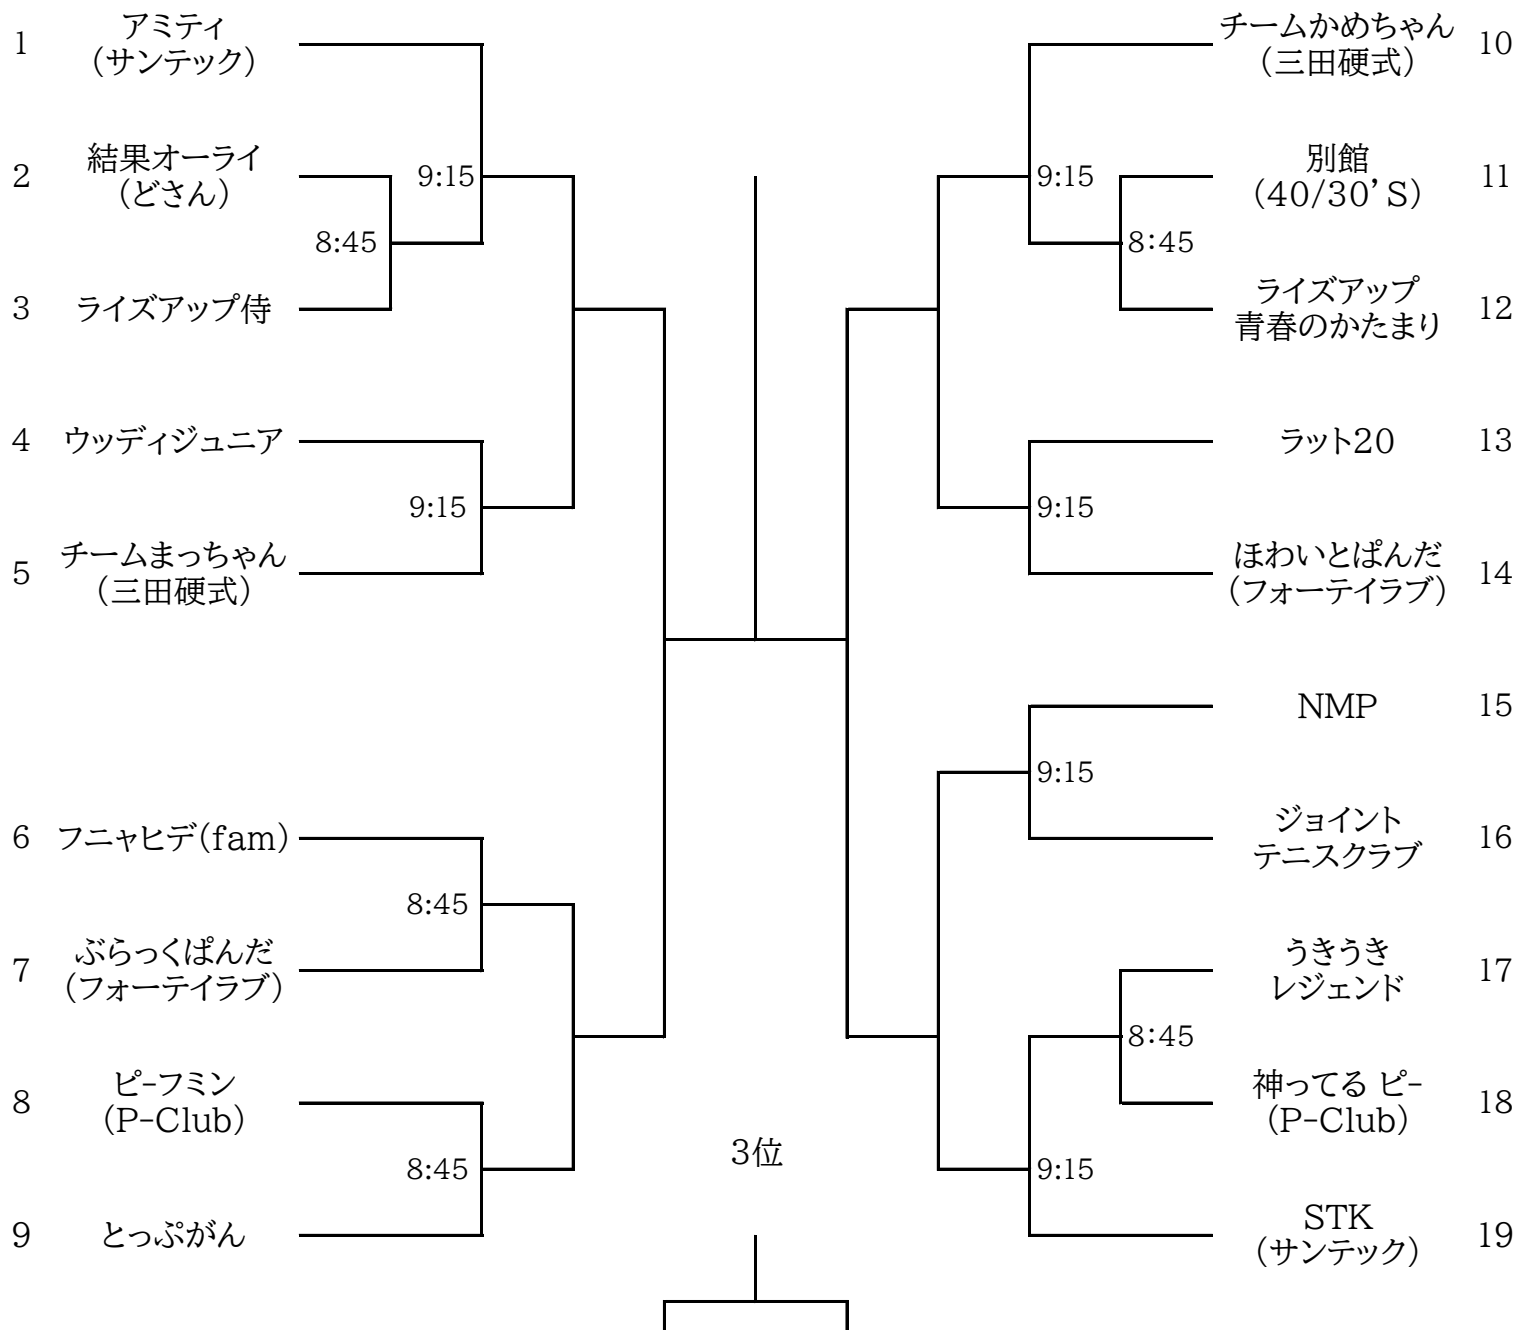

男子 B

- ※ 表示時間は集合時間です。
- ※ 参加者が揃った時点で受付を行ってください。
- ※ 試合開始時間に遅れた人はその試合には出場できません。次の試合より出場して下さい。