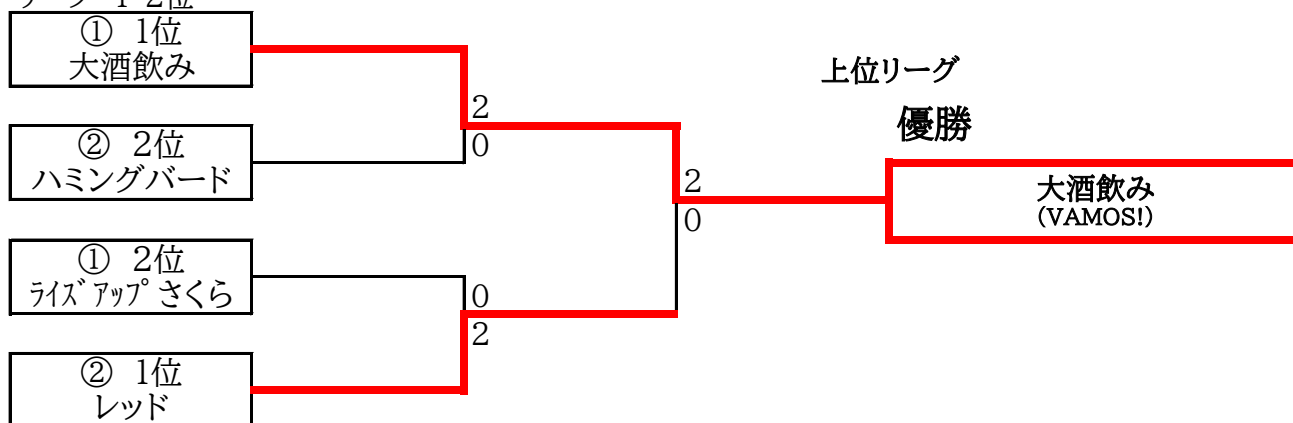

女子 A

2024/3月

A① リーグ	1 ミルキーWOMAN	2 ライズアップさくら	3 大酒飲み	4 岩田特戦隊パープル	勝敗	順位	
	集合時間	8:45	8:45	8:45			8:45
1 ミルキー WOMAN		4-6 6-5 6-3	0-6 1-6 1-6		1-1	3	
2 ライズアップ さくら	6-4 5-6 3-6			6-3 6-0 0-6	1-1	2	
3 大酒飲み (VAMOS!)	6-1 6-1 6-3			6-1 3-6 6-3	2-0	1	
4 岩田特戦隊 パープル		3-6 0-6 6-0	1-6 6-3 3-6		0-2	4	

A② リーグ	5 岩田特戦隊 レッド	6 ライズアップさくらンボ	7 ハミングバード	勝敗	順位	
	集合時間	8:45	8:45			8:45
5 岩田特戦隊 レッド		6-1 6-2 6-4	6-2 6-1 6-1	2-0	1	
6 ライズアップ さくらンボ	1-6 2-6 4-6		5-6 3-6 3-6	0-2	3	
7 ハミングバード (アミスタ)	2-6 1-6 1-6	6-5 6-3 6-3		1-1	2	

リーグ 1・2位