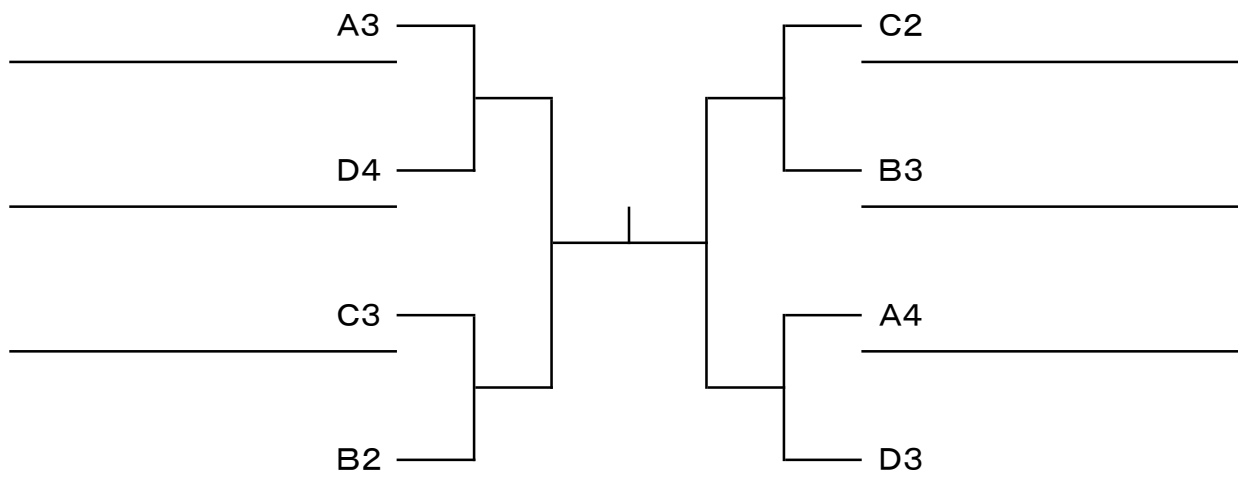

<コンソレトーナメント>

※コンソレトーナメントは6ゲーム先取ノーアドバンテージで行います。