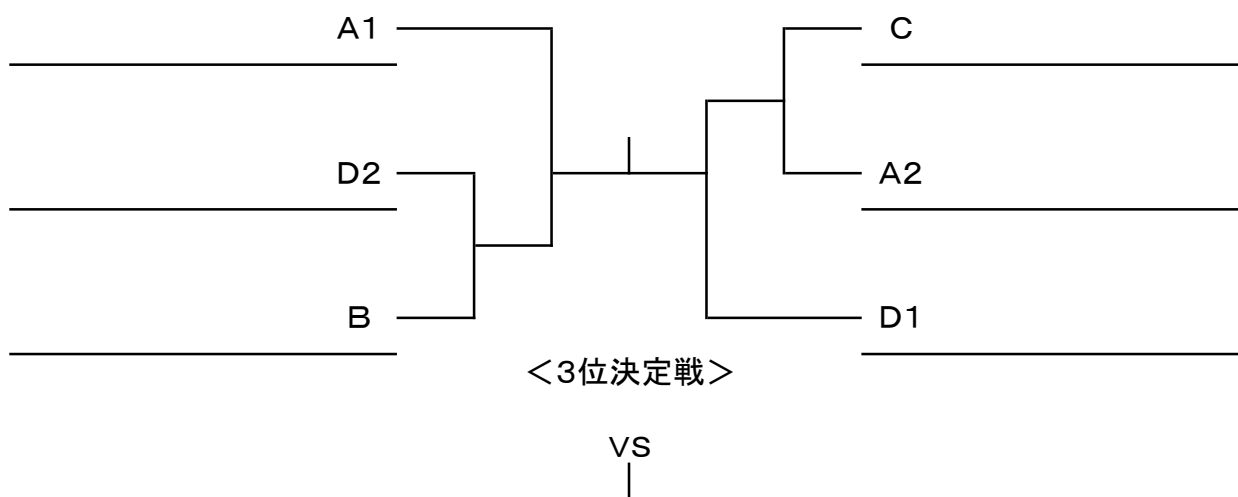

13歳以下男子（5月5日 集合9時）

※試合方法は、1セットマッチ・ノーアドバンテージ(6-6 タイブレーク)で行います。

Aリーグから上位2名、Dリーグから上位2名が本戦トーナメントに進出

A	1	牛尾 亮太 (ステップワン)
	2	岡 龍之介 (Sanda Lightning TC)
	3	木下 遥斗 (西宮テニスクラブ)
	4	山本 来斗 (ステップワン)

C	8	大西 瑛士 (ステップワン)
	9	村井 龍司 (フリー)
	10	上村 悠人 (Sanda Lightning TC)

B	5	桑城 綾晴 (Sanda Lightning TC)
	6	竹山 侑希 (ステップワン)
	7	今出 哲平 (ACE TC)

D	11	奥村 泰治 (ステップワン)
	12	尾高 彰啓 (夙川中学校)
	13	玉那覇 雅久 (Sanda Lightning TC)
	14	小林 瑤稀 (ステップワン)

<本戦トーナメント>

※本戦トーナメントは1セットマッチ(6-6 タイブレーク)で行います。