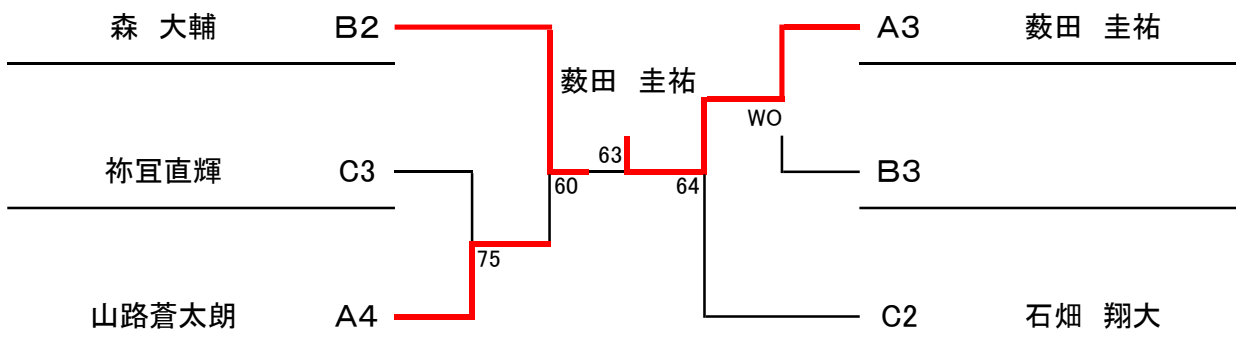

<3位決定戦>

<コンソレトーナメント>

※コンソレトーナメントは6ゲーム先取ノーアドバンテージで行います。