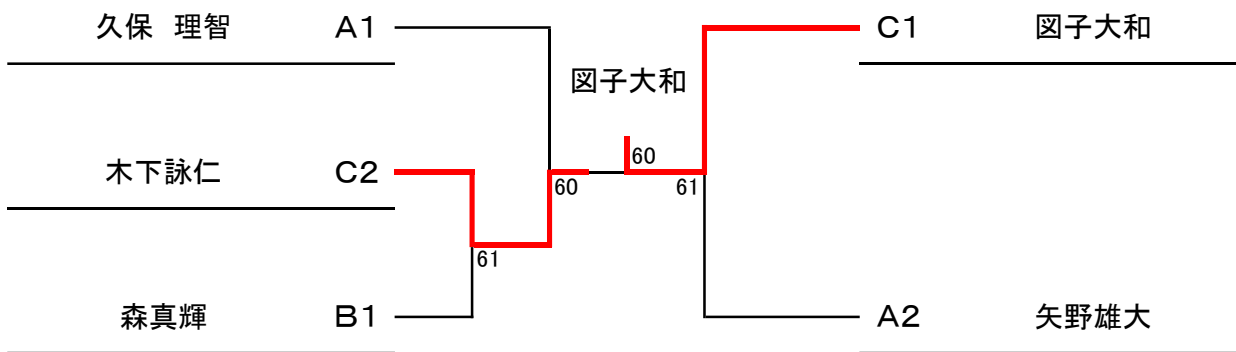

## <本戦トーナメント>

※本戦トーナメントは、1セットマッチ・ノーアドバンテージ(6-6 タイブレーク)で行います。