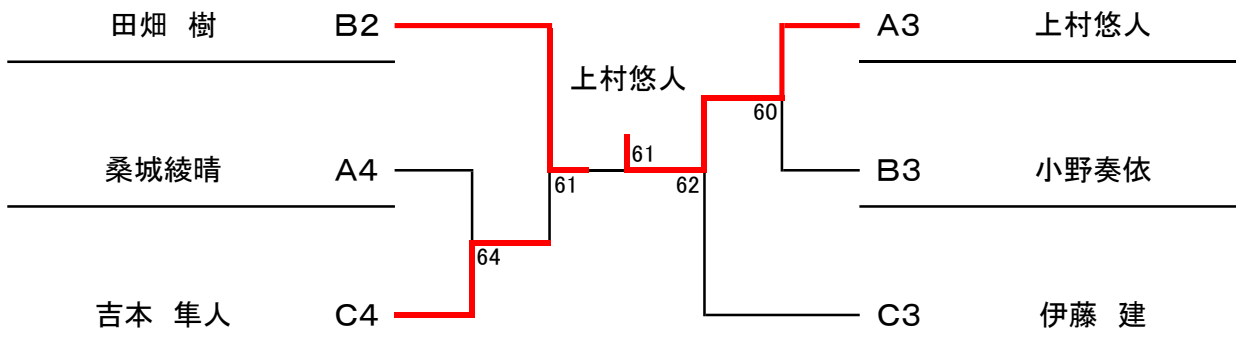

<3位決定戦>

<コンソレトーナメント>

※コンソレトーナメントは6ゲーム先取ノーアドバンテージで行います。