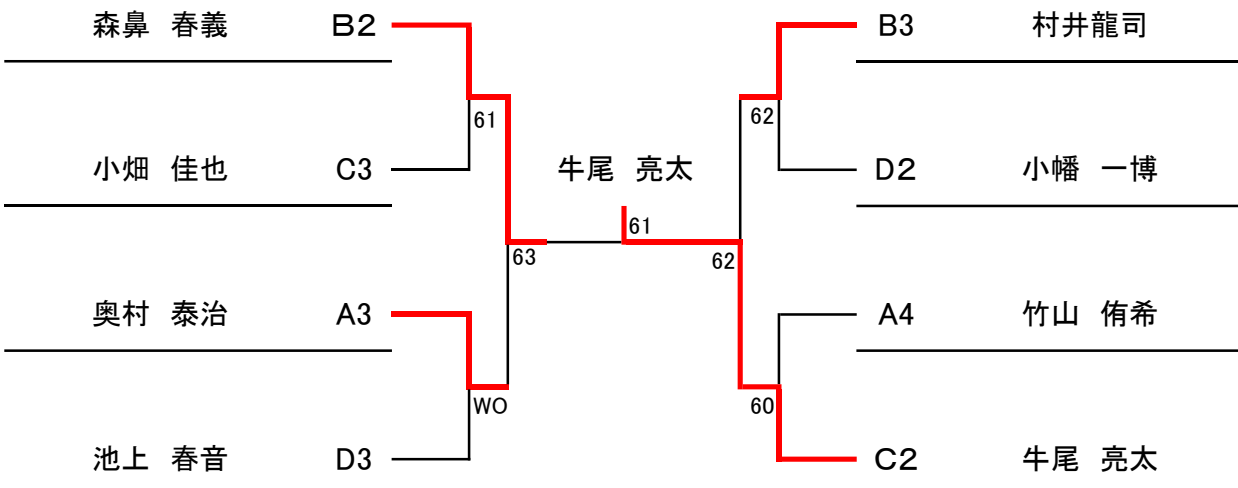

<3位決定戦>

<コンソレトーナメント>

※コンソレトーナメントは6ゲーム先取ノーアドバンテージで行います。