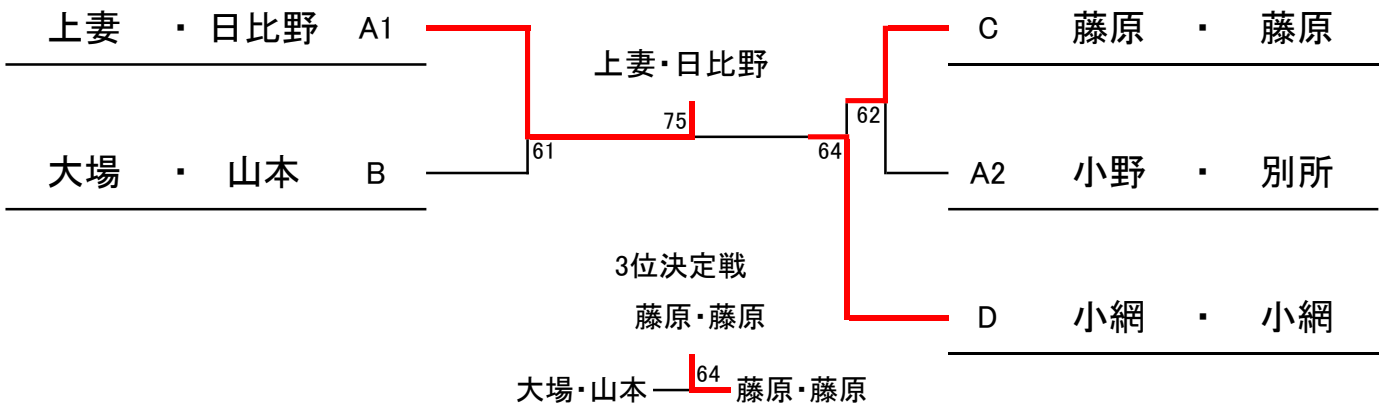

ミックスダブルスB (4月 2日)

A	1	米田・山口 (P-Club・P-Club)	
	2	小野・別所 (S K Y・S K Y)	
	3	岡部・生瀬 (ライズアップ・ライズアップ)	
	9:00	4	上妻・日比野 (ブルーサンダー・ブルーサンダー)

C	8	佐伯・竹内 (P-Club・P-Club)	
	9	藤原・藤原 (C A T T・C A T T)	
	10:00	10	砂川・谷村 (アミスタ・S T C)

B	5	紺谷・清水 (三菱電機・N A S)	
	6	安田・水田 (F A B・アミスタ)	
	9:00	7	大場・山本 (うきうき・うきうき)

D	11	藤本・藤本 (サンテック・サンテック)	
	12	堀江・堀江 (うきうき・うきうき)	
	10:00	13	小網・小網 (三菱電機・三菱電機)