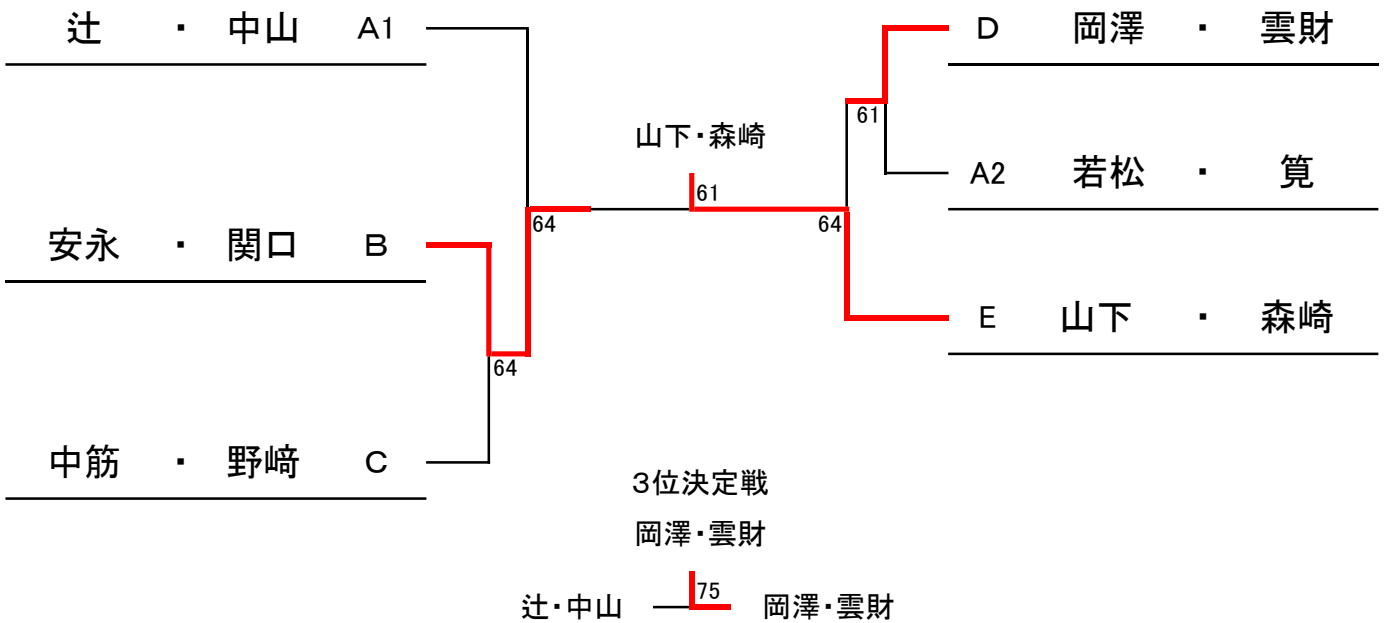

ミックスダブルス120歳以上（4月16日）

A	1	辻・中山 (S K Y・S K Y)
	2	若松・笥 (うきうき・うきうき)
	3	貞松・松平 (サンテック・フォーティラブ)
	9:00 4	大井・大井 (岩田特戦隊・岩田特戦隊)

D	11	坂・坂 (ジョイント・ウッディ)
	12	竹内・竹内 (P-Club・P-Club)
	9:00 13	岡澤・雲財 (ミルキー・ミルキー)

B	5	松栄・柳井 (ジョイント・ジョイント)
	6	杉本・生瀬 (N A S・ライズアップ)
	9:00 7	安永・関口 (40/30'S・40/30'S)

E	14	村上・村上 (たかしょう5・S T C)
	15	野崎・中筋 (フラワー・フラワー)
	9:00 16	山下・森崎 (ライズアップ・ライズアップ)

C	8	大谷・柴田 (アミスタ・アミスタ)
	9	中村・河津 (ウッディ・P-Club)
	9:00 10	中筋・野崎 (フラワー・フラワー)

シードはありません