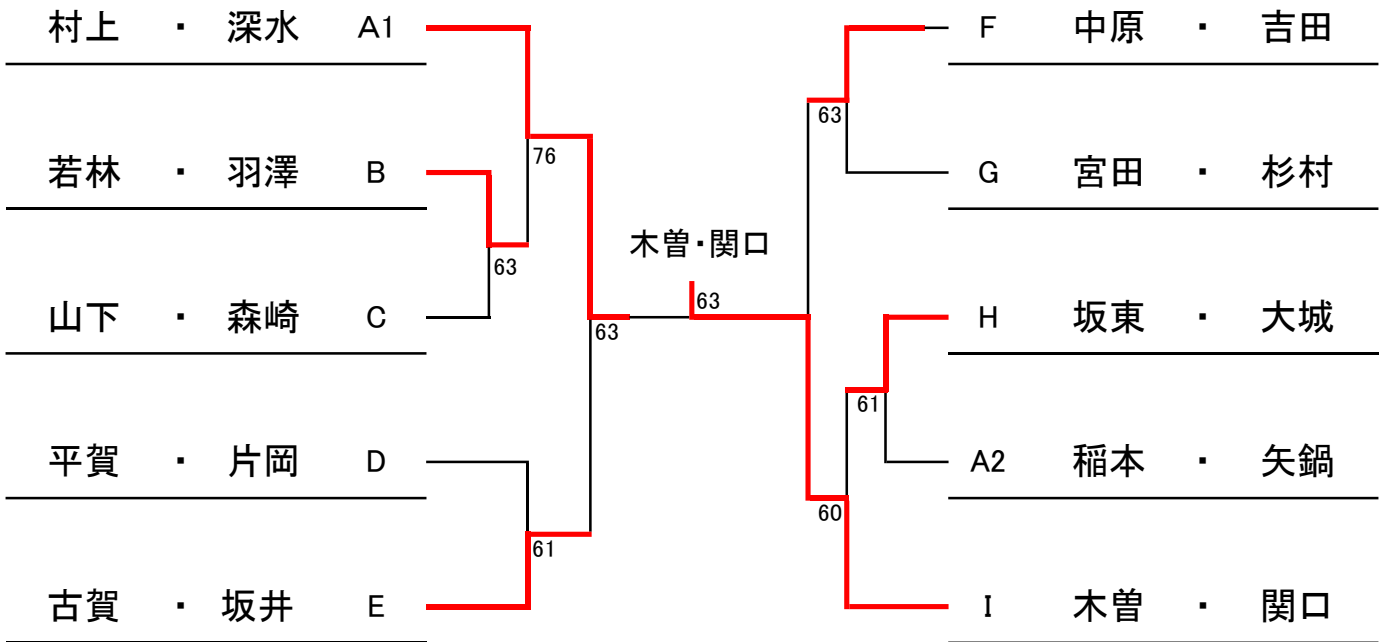

ミックスダブルスA (4月 2日)

A	1	村上・深水 (ブルーサンダー・ブルーサンダー)
	2	稲本・矢鍋 (三田硬式・三田硬式)
	3	村上・村上 (たかしょう5・S T C)
	9:00 4	増野・上本 (N A S・ライズアップ)

F	17	若松・笥 (うきうき・うきうき)
	18	木村・安田 (ライズアップ・ライズアップ)
	9:00 19	坂井・吉田 (N A S・アミスタ)

B	5	若林・羽澤 (ウッディ・40/30'S)
	6	小山・石田 (たかしょう5・たかしょう5)
	9:00 7	後藤・後藤 (サンテック・サンテック)

G	20	宮田・杉村 (三田硬式・三田硬式)
	21	小林・前中 (フォーティラブ・フォーティラブ)
	9:00 22	佐藤・足立 (N A S・N A S)

C	8	日野尾・佐藤 (N A S・N A S)
	9	山下・森崎 (ライズアップ・ライズアップ)
	9:00 10	坂・坂 (ジョイント・ウッディ)

H	23	坂東・大城 (三田硬式・三田硬式)
	24	久米・小久保 (フォーティラブ・フォーティラブ)
	9:00 25	二見・石田 (ウッディ・ウッディ)

D	11	中村・中村 (フォーティラブ・フォーティラブ)
	12	平賀・片岡 (P-Club・P-Club)
	9:00 13	中村・中村 (ブルーサンダー・N A S)

I	26	宇留嶋・作本 (ライズアップ・ライズアップ)
	27	高橋・細谷 (N A S・ステップワン)
	9:00 28	木曾・関口 (40/30'S・40/30'S)

E	14	古賀・坂井 (ライズアップ・ライズアップ)
	15	中村・河津 (ウッディ・P-Club)
	9:00 16	三輪・三輪 (F A B・F A B)

3位決定戦

古賀・坂井

古賀・坂井 63 中原・吉田