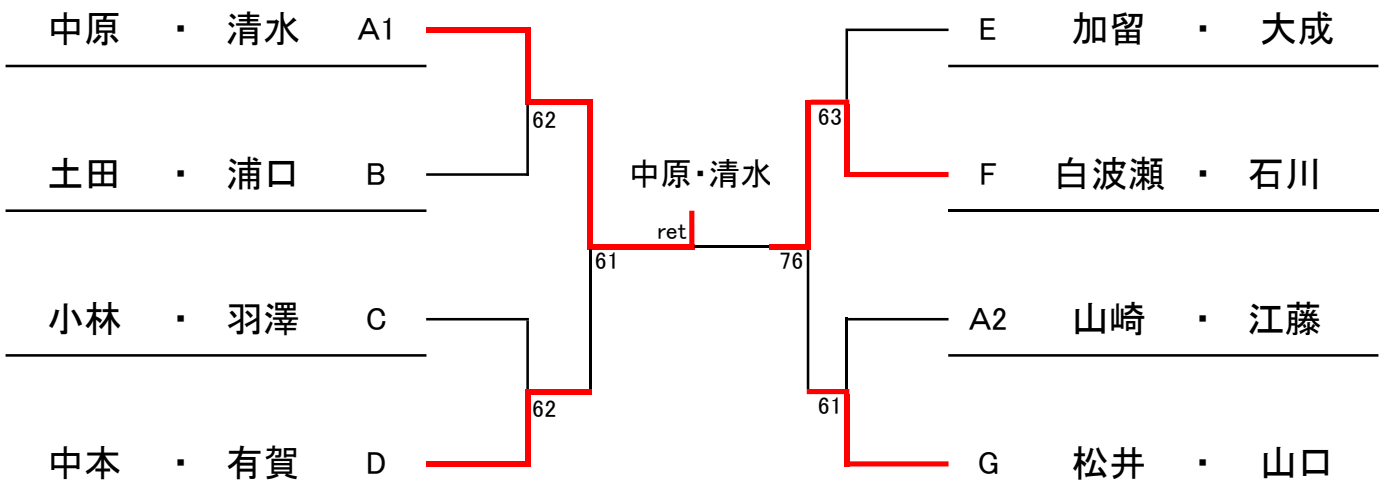

男子ダブルスB(6月 4日)

A	1	伊藤・武田 (ライズアップ・ライズアップ)
	2	山崎・江藤 (C A T T・C A T T)
	3	若松・杉村 (うきうき・うきうき)
	9:00 4	中原・清水 (N A S・N A S)

E	14	加留・大成 (どさんどさん)
	15	畑中・岸本 (C A T T・C A T T)
	10:00 16	貞松・秋岡 (サンテック・サンテック)

B	5	馬場・福丸 (フォーティラブ・フォーティラブ)
	6	矢持・米田 (P-Club・P-Club)
	9:00 7	土田・浦口 (ウッディ・ウッディ)

F	17	河津・佐伯 (P-Club・P-Club)
	18	太田・筒井 (アマスタ・アマスタ)
	10:00 19	白波瀬・石川 (ラット20・ラット20)

C	8	渕上・仲畑 (サンテック・サンテック)
	9	猪澤・堀江 (うきうき・うきうき)
	9:00 10	小林・羽澤 (フォーティラブ・フォーティラブ)

G	20	松井・山口 (N M P・N M P)
	21	三谷・中村 (フルーサンダ・フルーサンダ)
	10:00 22	旗谷・橋立 (ライズアップ・ライズアップ)

D	11	葭田・中村 (C A T T・C A T T)
	12	平賀・中島 (サンテック・サンテック)
	10:00 13	中本・有賀 (P-Club・P-Club)

3位決定戦

中本・有賀

中本・有賀 64 — 松井・山口