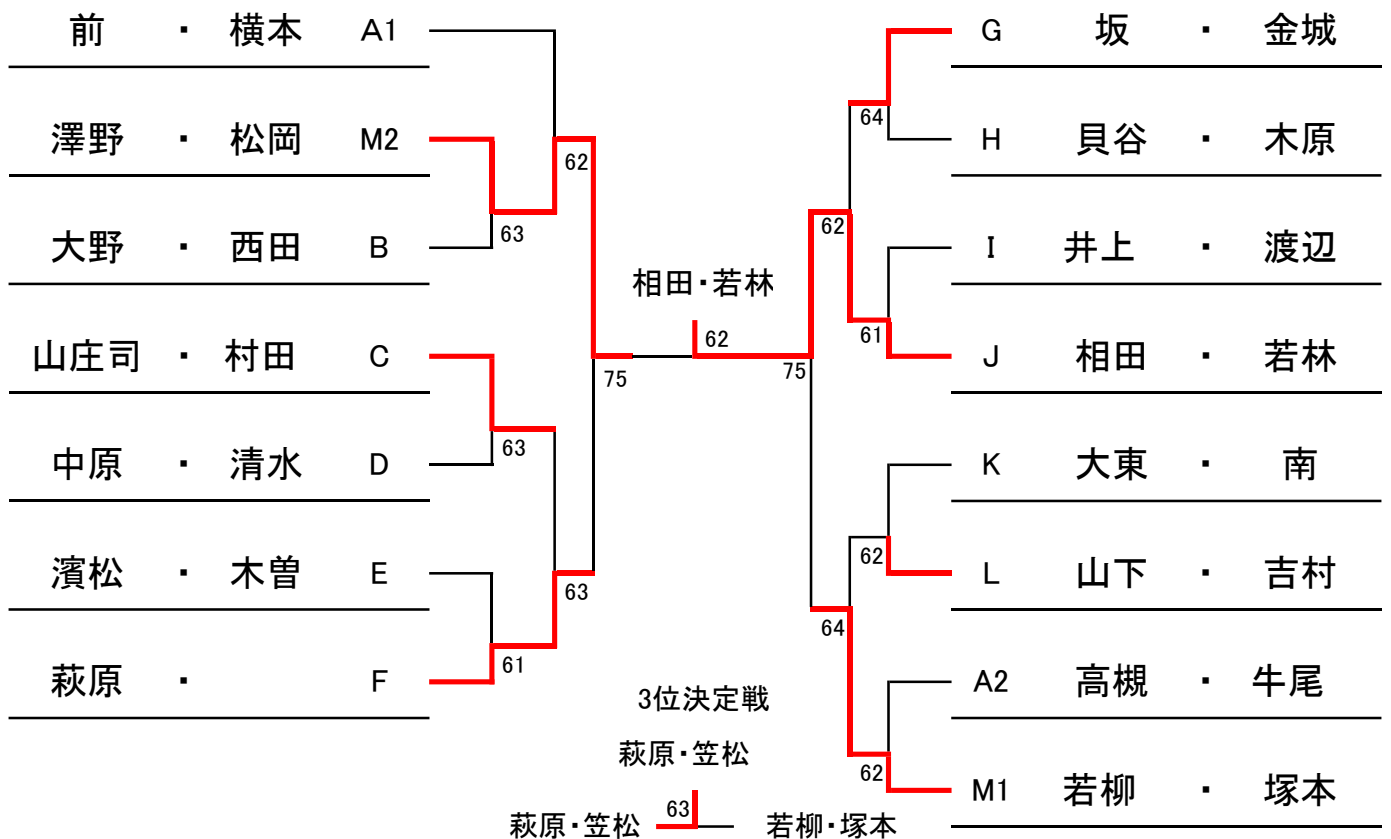

男子ダブルス45歳以上（4月30日）

A	1	前・横本（フラワー・フラワー）
	2	高槻・牛尾（どさんどさん）
	3	土谷・古賀（40/30'S・40/30'S）
	9:00 4	清水・河野（ウッディ・F A B）

B	5	坂東・斎藤（三田硬式・三田硬式）
	6	大野・西田（F A B・F A B）
	9:00 7	村本・川上（ブルーサンダー・ブルーサンダー）

C	8	中村・増野（ウッディ・N A S）
	9	山庄司・村田（ライズアップ・ライズアップ）
	9:00 10	中西・^柳王（F A B・F A B）

D	11	岡本・平賀（どさんP-Club）
	12	二見・外山（ウッディ・ウッディ）
	9:00 13	中原・清水（N A S・N A S）

E	14	加留・大成（どさんどさん）
	15	濱松・木曾（40/30'S・40/30'S）
	9:00 16	稲本・宮田（三田硬式・三田硬式）

F	17	上本・中筋（フラワー・フラワー）
	18	萩原・笠松（どさんどさん）
	9:00 19	丸岡・宇原（岩田特戦隊・岩田特戦隊）

G	20	坂・金城（ジョイント・たかしょう5）
	21	畑・酒井（ミルクィー・ミルクィー）
	9:00 22	加藤・伊藤（フラワー・フラワー）

H	23	貝谷・木原（うきうき・うきうき）
	24	村上・佐川（ブルーサンダー・ブルーサンダー）
	9:00 25	佐藤・高橋（N A S・N A S）

I	26	福田・山下（N A S・N A S）
	27	井上・渡辺（どさんどさん）
	9:00 28	安ノ井・西森（F A B・F A B）

J	29	相田・若林（フラワー・ウッディ）
	30	伊藤・武田（ライズアップ・ライズアップ）
	9:00 31	長岡・日野尾（N A S・N A S）

K	32	堀江・野崎（フラワー・フラワー）
	33	赤沼・辻尾（うきうき・うきうき）
	10:00 34	大東・南（ウッディ・どさん）

L	35	秋本・菊池（アミスタ・アミスタ）
	36	富岡・岩崎（F A B・岩田特戦隊）
	10:00 37	山下・吉村（ライズアップ・ライズアップ）

M	38	澤野・松岡（S K Y・S K Y）
	39	松井・岸村（ライズアップ・ライズアップ）
	40	馬場・本田（フォーティラブ・フォーティラブ）
	9:00 41	若柳・塚本（三菱電機・三菱電機）

第1シードは、1の前・横本
第2シードは、41の若柳・塚本
第3シードは、29の相田・若林