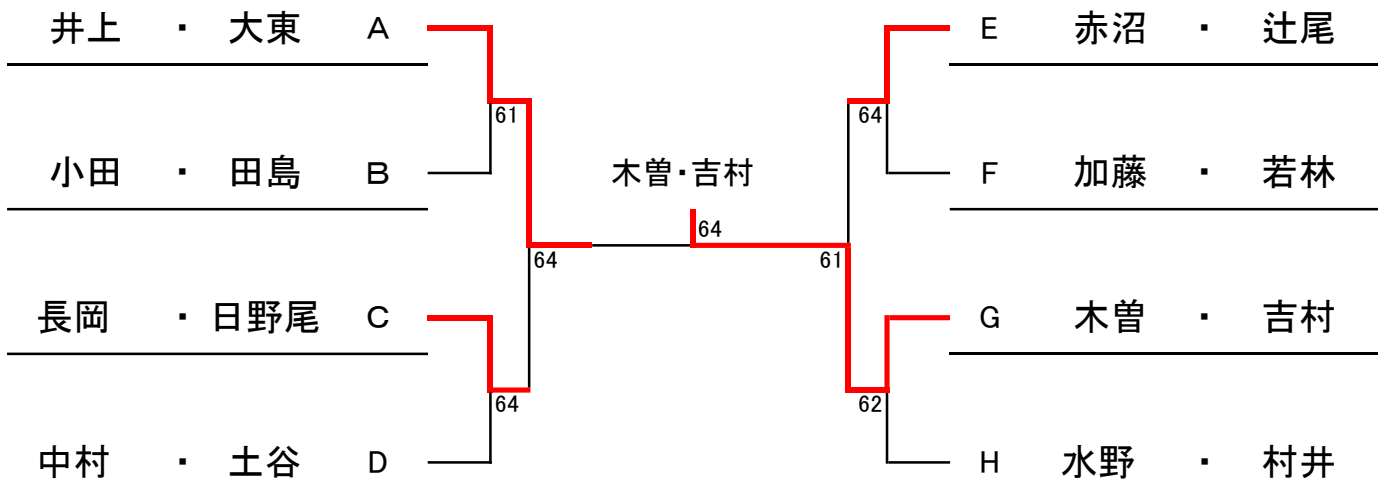

男子ダブルスA (5月22日)

A	1	久米・中村 (フォーティラブ・フォーティラブ)
	2	高槻・牛尾 (どさんどさん)
	9:00 3	井上・大東 (ウッディ・ウッディ)

E	13	二見・外山 (ウッディ・ウッディ)
	14	赤沼・辻尾 (うきうき・うきうき)
	9:00 15	坂・増野 (ジョイント・N A S)

B	4	小田・田島 (フラワー・フラワー)
	5	安ノ井・楠 (F A B・F A B)
	9:00 6	清水・野崎 (ウッディ・N A S)

F	16	古賀・北原 (40/30'S・ラット20)
	17	竹内・平賀 (P-Club・P-Club)
	9:00 18	加藤・若林 (フラワー・ウッディ)

C	7	稲本・宮田 (三田硬式・三田硬式)
	8	小網・佐藤 (三菱電機・三菱電機)
	9:00 9	長岡・日野尾 (N A S・N A S)

G	19	木曾・吉村 (40/30'S・フイッパツ)
	20	杉原・森下 (三菱電機・三菱電機)
	9:00 21	村上・坂下 (ブルーサンダー・ブルーサンダー)

D	10	中村・土谷 (ラット20・ラット20)
	11	佐藤・高橋 (N A S・N A S)
	9:00 12	渡辺・岡本 (どさんどさん)

H	22	広野・西森 (F A B・F A B)
	23	徳永・梅本 (ラット20・とつぶがん)
	9:00 24	水野・村井 (ウッディ・ウッディ)

3位決定戦

赤沼・辻尾

長岡・日野尾 — 61 — 赤沼・辻尾