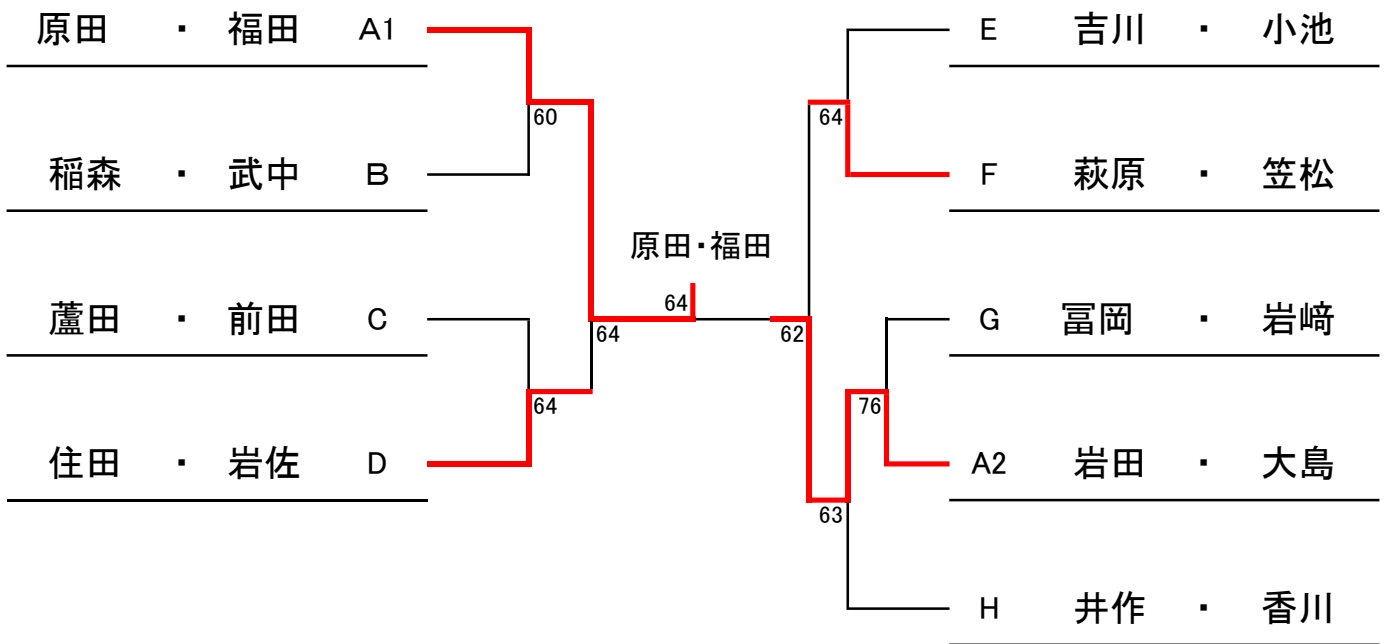

男子ダブルスS (4月17日)

A	1	原田・福田 (フラワー・フラワー)
	2	山野・大番 (F A B・うきうき)
	3	岩田・大島 (石田付戦・石田付戦)
	9:00 4	土田・世一 (フリー・フリー)

E	14	仲内・植谷 (S T C・S T C)
	15	吉川・小池 (フリー・フリー)
	9:00 16	河津・藤本 (石田付戦・石田付戦)

B	5	若柳・塚本 (三菱電機・三菱電機)
	6	稲森・武中 (S K Y・フリー)
	9:00 7	金城・石田 (たかしょう5・たかしょう5)

F	17	横本・相田 (フラワー・フラワー)
	18	萩原・笠松 (どさん・どさん)
	9:00 19	木本・佐々木 (ウッディ・N A S)

C	8	前・野崎 (フラワー・フラワー)
	9	吉田・速水 (三菱電機・三菱電機)
	9:00 10	蘆田・前田 (石田付戦・石田付戦)

G	20	岡本・杉江 (ミルキー・S T C)
	21	富岡・岩崎 (F A B・石田付戦)
	9:00 22	真田・岩崎 (フリー・フリー)

D	11	大野・徳永 (F A B・F A B)
	12	籠谷・服部 (ウッディ・ウッディ)
	9:00 13	住田・岩佐 (S T C・S T C)

H	23	青山・高田 (S T C・S T C)
	24	上本・堀江 (フラワー・フラワー)
	9:00 25	井作・香川 (三菱電機・三菱電機)

第1シードは、1の原田・福田
第2シードは、25の井作・香川
第3シードは、17の横本・相田
第4シードは、8の前・野崎

3位決定戦

住田・岩佐

住田・岩佐 75 萩原・笠松