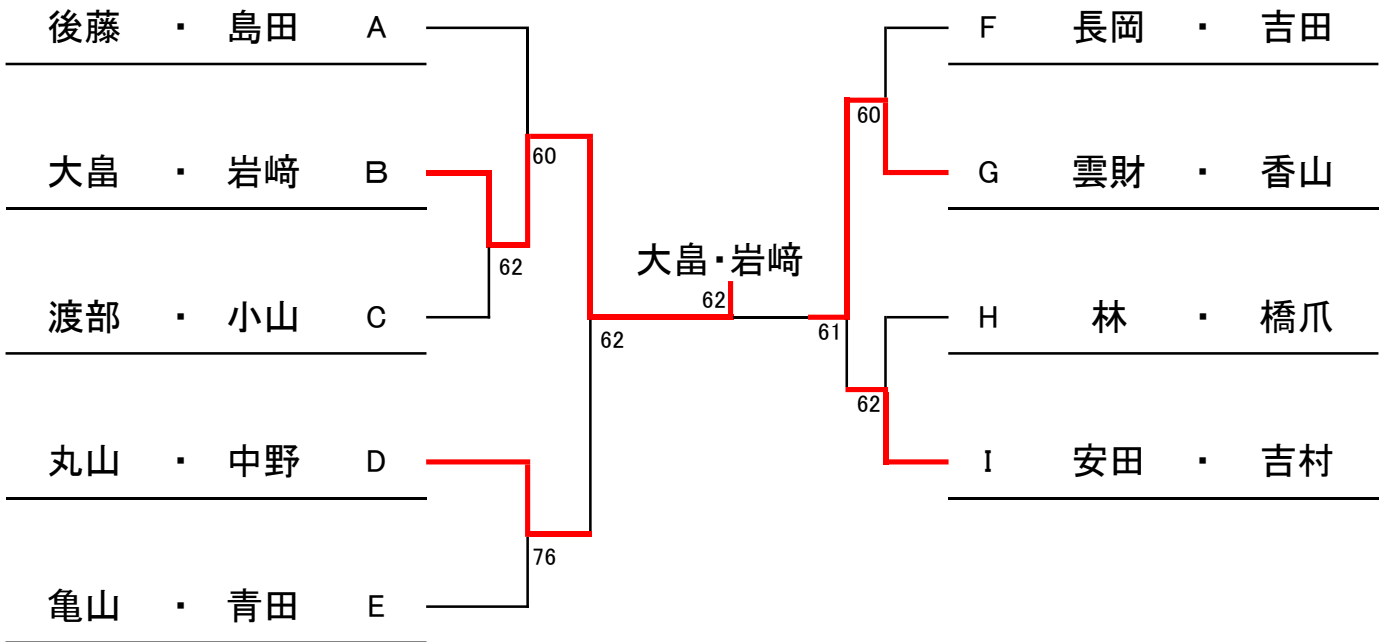

女子ダブルス40歳以上（5月22日）

A	1	本田・宮里 (ライズアップ・ライズアップ)
	2	後藤・島田 (N A S・N A S)
	10:00 3	平川・河津 (P-Club・P-Club)

F	16	本間・作本 (ライズアップ・ライズアップ)
	17	長岡・吉田 (N A S・N A S)
	10:00 18	巖・三澤 (S T C・S T C)

B	4	大畠・岩崎 (岩田特戦隊・岩田特戦隊)
	5	森崎・宇野 (ライズアップ・ライズアップ)
	9:00 6	窪田・鐵野 (S T C・S T C)

G	19	岩崎・前坂 (S T C・S T C)
	20	西川・西山 (ライズアップ・ライズアップ)
	10:00 21	雲財・香山 (ミルキー・ミルキー)

C	7	細谷・足立 (サンテック・N A S)
	8	渡部・小山 (ライズアップ・ライズアップ)
	9:00 9	太田・中元 (S T C・たかしょう5)

H	22	林・橋爪 (ガンバ城山・ライズアップ)
	23	村上・堂本 (S T C・S T C)
	10:00 24	山川・平野 (N A S・サンテック)

D	10	佐藤・黒川 (N A S・ライズアップ)
	11	丸山・中野 (F A B・とっぷがん)
	10:00 12	山内・長澤 (アミスタ・アミスタ)

I	25	安田・吉村 (ライズアップ・ライズアップ)
	26	湯本・中村 (ガンバ城山・フォーティラブ)
	10:00 27	下地・佐々木 (N A S・N A S)

E	13	野崎・加藤 (フラワー・フラワー)
	14	亀山・青田 (アミスタ・40/30'S)
	10:00 15	小谷・大杉 (N A S・三菱電機)

シードはありません

3位決定戦

丸山・中野

丸山・中野 ⁶² — 安田・吉村