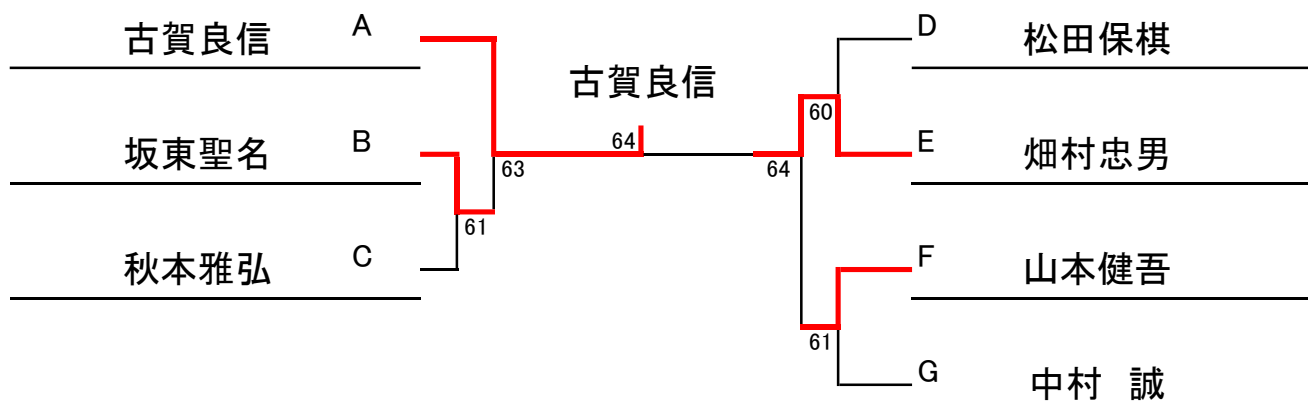

男子シングルス60歳以上A (4月24日)

A 9:00	1	花岡 英典 (ウ ッ デ イ)
	2	石田 隆司 (た か し ょ う 5)
	3	古賀 良信 (ラ イ ズ ア ッ プ)

B 9:00	4	富田 彰治 (ウ ッ デ イ)
	5	秋岡 隆雄 (サ ン テ ッ ク)
	6	坂東 聖明 (三 田 硬 式)

C 9:00	7	久次米 義彦 (4 0 / 3 0 ' S)
	8	紺本 直 (ウ ッ デ イ)
	9	秋本 雅弘 (ア ミ ス タ)

D 9:00	10	松田 保棋 (三 田 硬 式)
	11	徳永 知一 (F A B)
	12	坂口 良幸 (ウ ッ デ イ)

E 9:00	13	平賀 俊夫 (4 0 / 3 0 ' S)
	14	畑村 忠男 (と っ ぶ が ん)
	15	桑鶴 修一 (ウ ッ デ イ)

F 9:00	16	山本 健吾 (ラ イ ズ ア ッ プ)
	17	田中 正幸 (ウ ッ デ イ)
	18	坂 祐三 (ジ ョ イ ン ト)

G 9:00	19	中村 誠 (ウ ッ デ イ)
	20	安永 敏郎 (4 0 / 3 0 ' S)
	21	吉田 政司 (ウ ッ デ イ)

第1シードは、 1 の 花岡英典
第2シードは、 19 の 中村 誠
第3シードは、 13 の 平賀俊夫

3位決定戦

山本健吾

坂東聖名 — 62 — 山本健吾