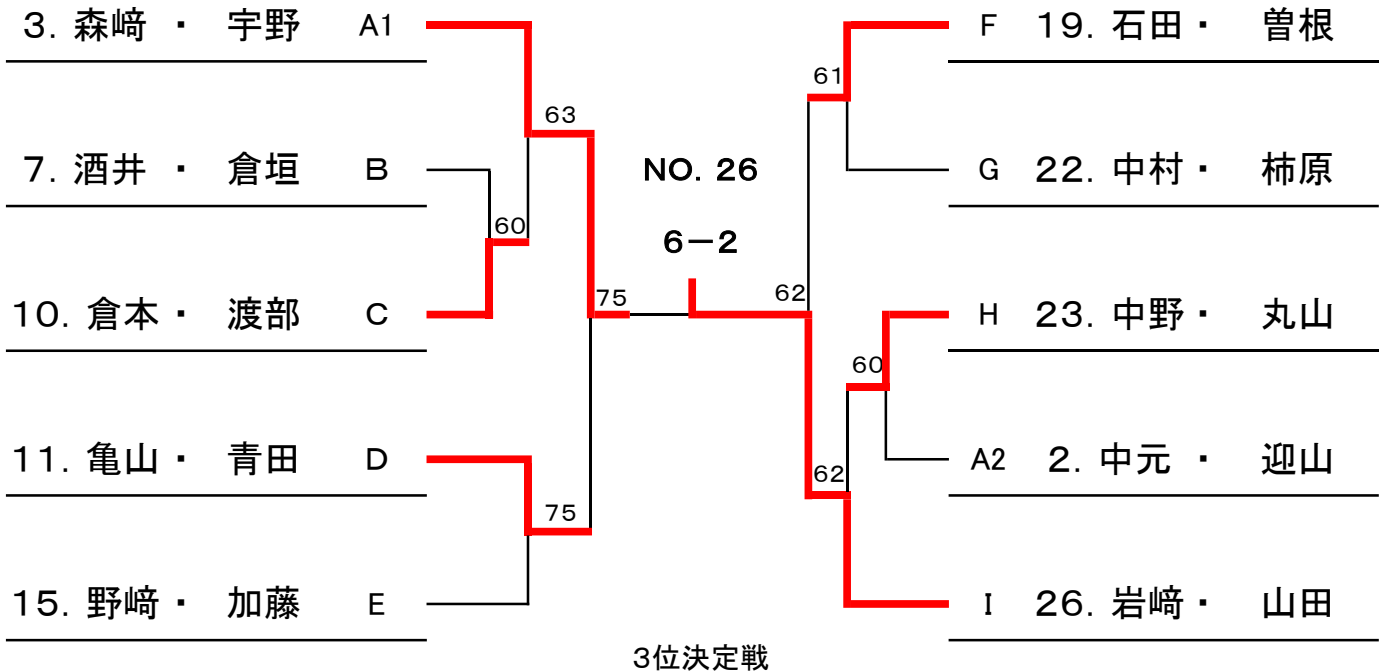

女子ダブルス40歳以上（6月1日）

A	1	田治見・武村 (S T C・アルボル)
	2	中元・迎山 (たかしょう5・たかしょう5)
	3	森崎・宇野 (ライズアップ・ライズアップ)
	4	湯本・横山 (ガンバ城山・ガンバ城山)
9:00		

F	17	小谷・大杉 (N A S・三菱電機)
	18	岩崎・前坂 (S T C・S T C)
	19	石田・曾根 (ウッデイ・ガンバ城山)

B	5	西山・西川 (ライズアップ・ライズアップ)
	6	堂本・村上 (S T C・S T C)
	7	酒井・倉垣 (ミルキー・ミルキー)
9:00		

G	20	安田・吉村 (ライズアップ・ライズアップ)
	21	篠崎・大島 (40/30'S・40/30'S)
	22	中村・柿原 (ミルキー・N A S)
9:00		

C	8	佐藤・中川 (アルボル・アルボル)
	9	荒濱・大井 (サンテック・岩田特戦隊)
	10	倉本・渡部 (アミスタ・たかしょう5)
9:00		

H	23	中野・丸山 (とつぷがん・F A B)
	24	岩田・別所 (S K Y・S K Y)
	25	下地・佐々木 (N A S・N A S)
9:00		

D	11	亀山・青田 (アミスタ・アルボル)
	12	巖・太田 (S T C・S T C)
	13	小原・西川 (岩田特戦隊・岩田特戦隊)
9:00		

I	26	岩崎・山田 (岩田特戦隊・アルボル)
	27	坂・末田 (ウッデイ・アミル)
	28	雲財・石田 (ミルキー・たかしょう5)
9:00		

E	14	山内・長澤 (三菱電機・アミスタ)
	15	野崎・加藤 (フラワー・フラワー)
	16	黒川・佐藤 (ライズアップ・N A S)
9:00		

- 第1シードは、1の田治見・武村
- 第2シードは、28の岩崎・山田
- 第3シードは、22の安田・吉村
- 第4シードは、13の亀山・青田

NO. 11   62   NO. 19