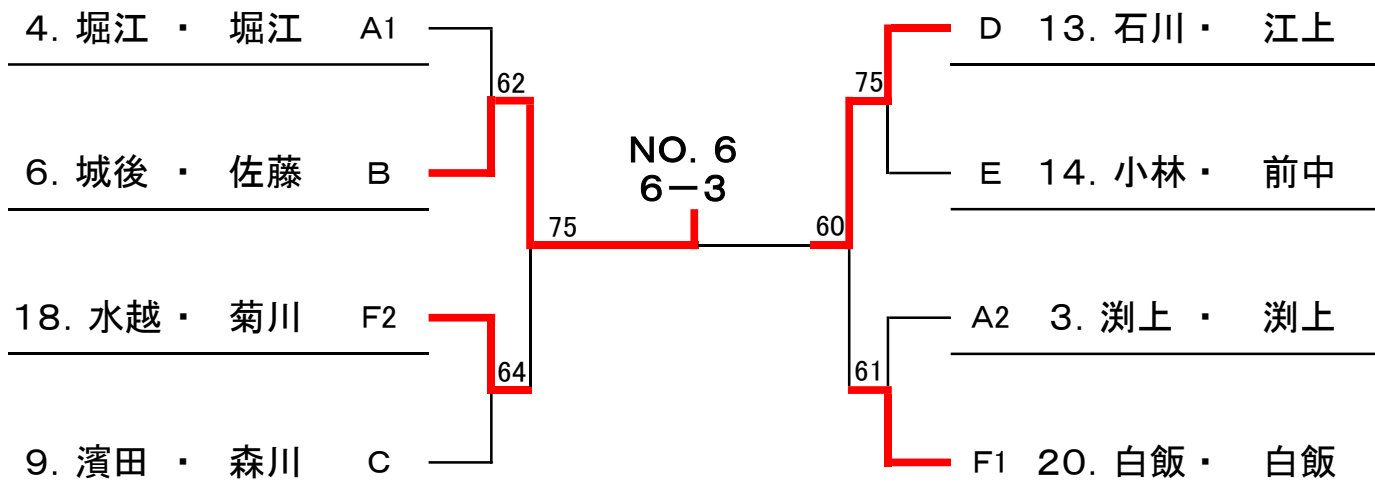

ミックスタブルスB(4月 21日)

A	1	嶋田・谷村 (アミスタ・アミスタ)
	2	小野・小野 (S K Y・P-Club)
	3	漕上・漕上 (サンテック・サンテック)
	10:00 4	堀江・堀江 (うきうき・うきうき)

D	11	中原・吉田 (N A S・N A S)
	12	奥野・奥野 (ミルキー・ミルキー)
	10:00 13	石川・江上 (ラット20・ラット20)

B	5	岸本・岸本 (P-Club・P-Club)
	6	城後・佐藤 (ライズアップ・N A S)
	10:00 7	本田・松平 (フォーティラブ・フォーティラブ)

E	14	小林・前中 (フォーティラブ・フォーティラブ)
	15	安田・水田 (F A B・アミスタ)
	10:00 16	吉田・吉田 (P A L・P A L)

C	8	中本・竹内 (P-Club・P-Club)
	9	濱田・森川 (ジョイント・ジョイント)
	10:00 10	広野・橋本 (F A B・F A B)

F	17	奥西・奥西 (P-Club・P-Club)
	18	水越・菊川 (アルボル・アルボル)
	19	清水・紺谷 (N A S・三菱電機)
	10:00 20	白飯・白飯 (たかしょう5・たかしょう5)

3位決定戦

NO. 18 64 NO. 20