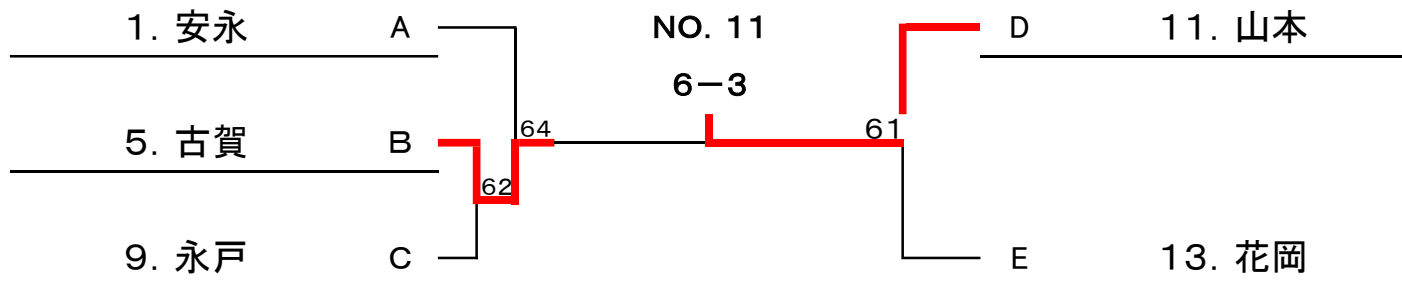

男子シングルス60歳以上A (5月 6日)

A 9:00	1	安 永 (4 0 / 3 0 ' S)
	2	桑 鶴 (ウ ッ デ イ)
	3	山 口 (N M P)

D 9:00	10	中 村 (ウ ッ デ イ)
	11	山 本 (ラ イ ズ ア ッ プ)
	12	後 藤 (F A B)

B 9:00	4	浦 沢 (ア ミ ル)
	5	古 賀 (ラ イ ズ ア ッ プ)
	6	坂 口 (ウ ッ デ イ)

E 9:00	13	花 岡 (ウ ッ デ イ)
	14	久 次 米 (4 0 / 3 0 ' S)
	15	田 中 (ウ ッ デ イ)

C 9:00	7	秋 本 (ア ミ ス タ)
	8	佐 藤 (ウ ッ デ イ)
	9	永 戸 (ア ル ボ ル)

第1シードは、1の安永
第2シードは、13の花岡

3位決定戦

NO. 1 WO NO. 13