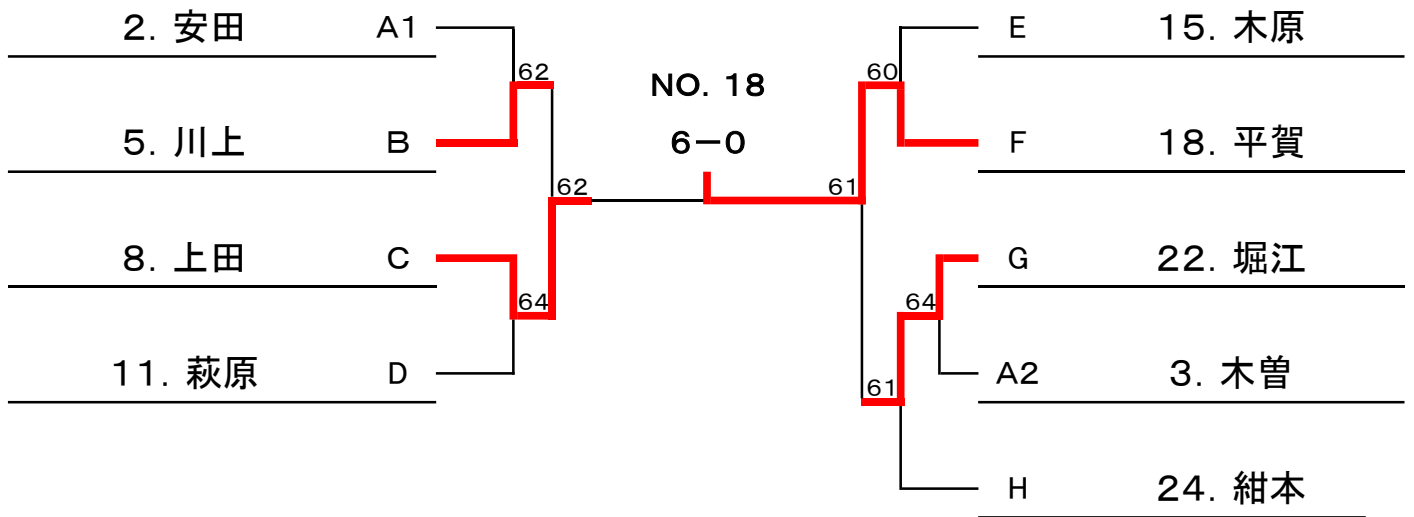

男子シングルス50歳以上 (5月 6日)

A	1	渡 辺 (P A L)
	2	安 田 (フ ラ ワ ー)
	3	木 曾 (4 0 / 3 0 ' S)
	4	坂 東 (三 田 硬 式)
9:00		

E	14	岡 本 (P A L)
	15	木 原 (う き う き)
	16	武 田 (ラ イ ズ ア ッ プ)
9:00		

B	5	川 上 (F A B)
	6	奥 野 (ミ ル キ ー)
	7	大 番 (う き う き)
9:00		

F	17	徳 永 (F A B)
	18	平 賀 (ミ ル キ ー)
	19	鎌 田 (N A S)
9:00		

C	8	上 田 (P A L)
	9	上 本 (フ ラ ワ ー)
	10	岩 崎 (岩 田 特 戦 隊)
9:00		

G	20	天 野 (P A L)
	21	赤 沼 (う き う き)
	22	堀 江 (フ ラ ワ ー)
9:00		

D	11	萩 原 (P A L)
	12	水 元 (F A B)
	13	畑 (ミ ル キ ー)
9:00		

H	23	西 森 (F A B)
	24	紺 本 (ウ ッ デ イ)
	25	中 川 (ア ル ボ ル)
9:00		

3位決定戦

NO. 5 NO. 22