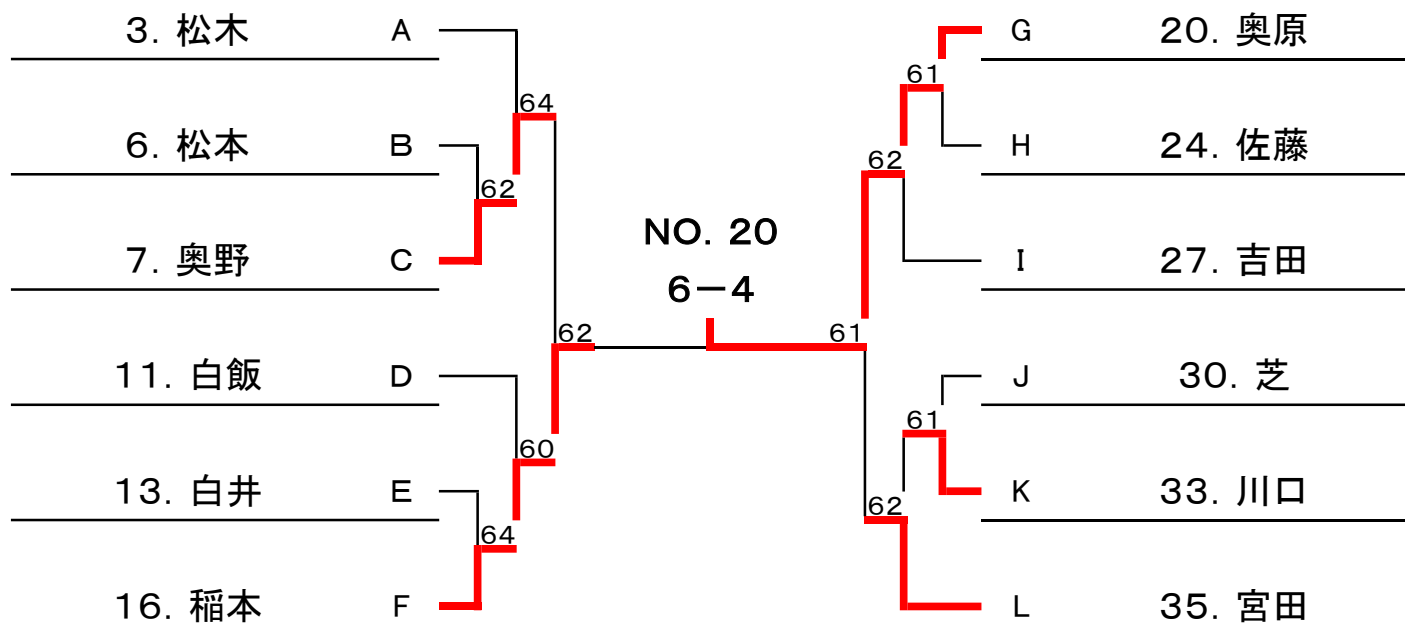

E	13	白 井 (ブ ル ー サ ン ダ ー)
	14	岸 本 (P - C I u b)
	9:00 15	島 村 (ア ル ボ ル)

F	16	稲 本 (三 田 硬 式)
	17	萩 倉 (フォーティラブ)
	9:00 18	佐 伯 (N A S)

G	19	福 丸 (フォーティラブ)
	20	奥 原 (ブ ル ー サ ン ダ ー)
	9:00 21	森 田 (N A S)

H	22	北 川 (N A S)
	23	中 村 (フォーティラブ)
	9:00 24	佐 藤 (ア ル ボ ル)

I	25	山 本 (N A S)
	26	三 田 (ア ル ボ ル)
	9:00 27	吉 田 (P A L)

J	28	八 尾 (ガ ン バ 城 山)
	29	吉 形 (N A S)
	9:00 30	芝 (ア ミ ス タ)

K	31	大 場 (う き う き)
	32	今 田 (三 田 硬 式)
	9:00 33	川 口 (N M P)

L	34	大 成 (P A L)
	35	宮 田 (三 田 硬 式)
	10:00 36	清 水 (N A S)