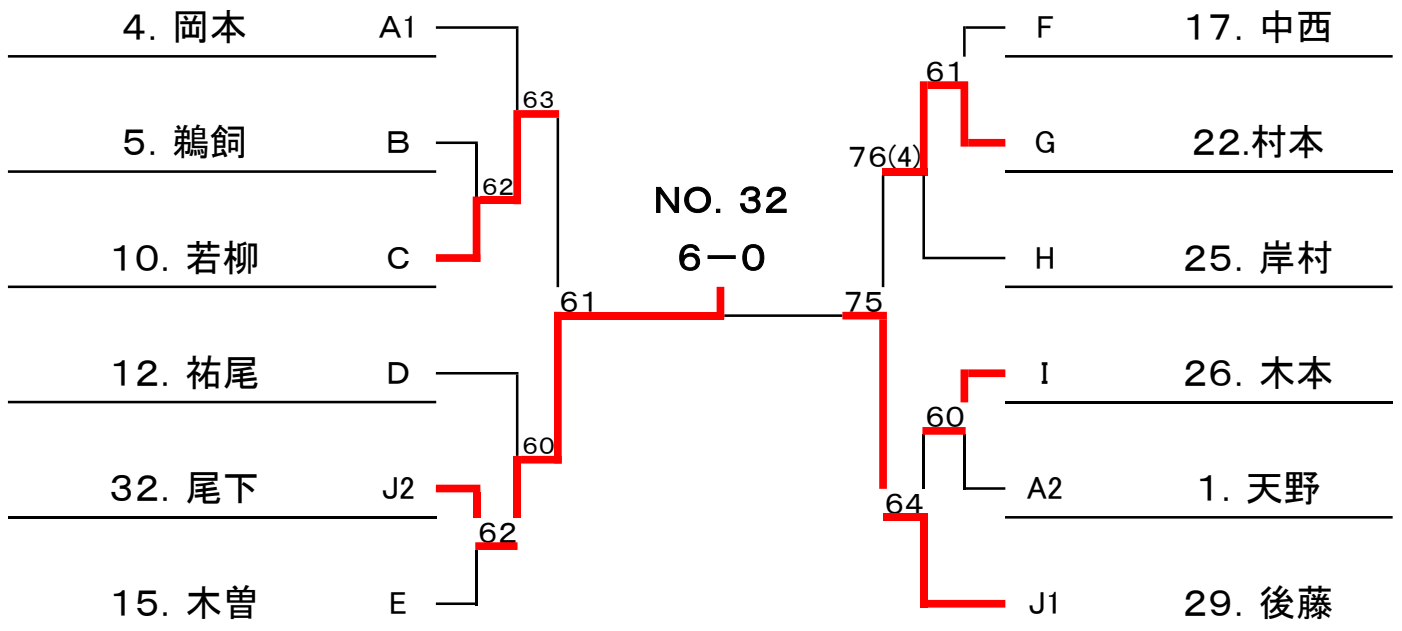

男子シングルスA (5月 25日)

A	1	天 野 (P A L)
	2	若 林 (ウ ッ デ イ)
	3	西 田 (F A B)
	4	岡 本 (N A S)
9:00		

F	17	中 西 (P A L)
	18	秋 本 (ア ミ ス タ)
	19	西 森 (F A B)
9:00		

B	5	鵜 飼 (ラ イ ズ ア ッ プ)
	6	上 辻 (P A L)
	7	内 田 (フ ラ ワ ー)
9:00		

G	20	赤 沼 (う き う き)
	21	日 野 尾 (N A S)
	22	村 本 (P - C l u b)
9:00		

C	8	西 谷 (4 0 / 3 0 ' S)
	9	丸 尾 (N A S)
	10	若 柳 (三 菱 電 機)
9:00		

H	23	梅 本 (と っ ぶ が ん)
	24	高 槻 (P A L)
	25	岸 村 (ラ イ ズ ア ッ プ)
9:00		

D	11	徳 永 (F A B)
	12	祐 尾 (P - C l u b)
	13	遠 山 (P A L)
9:00		

I	26	木 本 (ウ ッ デ イ)
	27	福 田 (N A S)
	28	西 村 (ア ル ポ ル)
9:00		

E	14	東 井 (P A L)
	15	木 曾 (4 0 / 3 0 ' S)
	16	高 橋 (N A S)
9:00		

J	29	後 藤 (F A B)
	30	久 次 米 (4 0 / 3 0 ' S)
	31	市 井 (ミ ル キ ー)
	32	尾 下 (P A L)
9:00		

3位決定戦

NO. 10 4-2 RET NO. 22