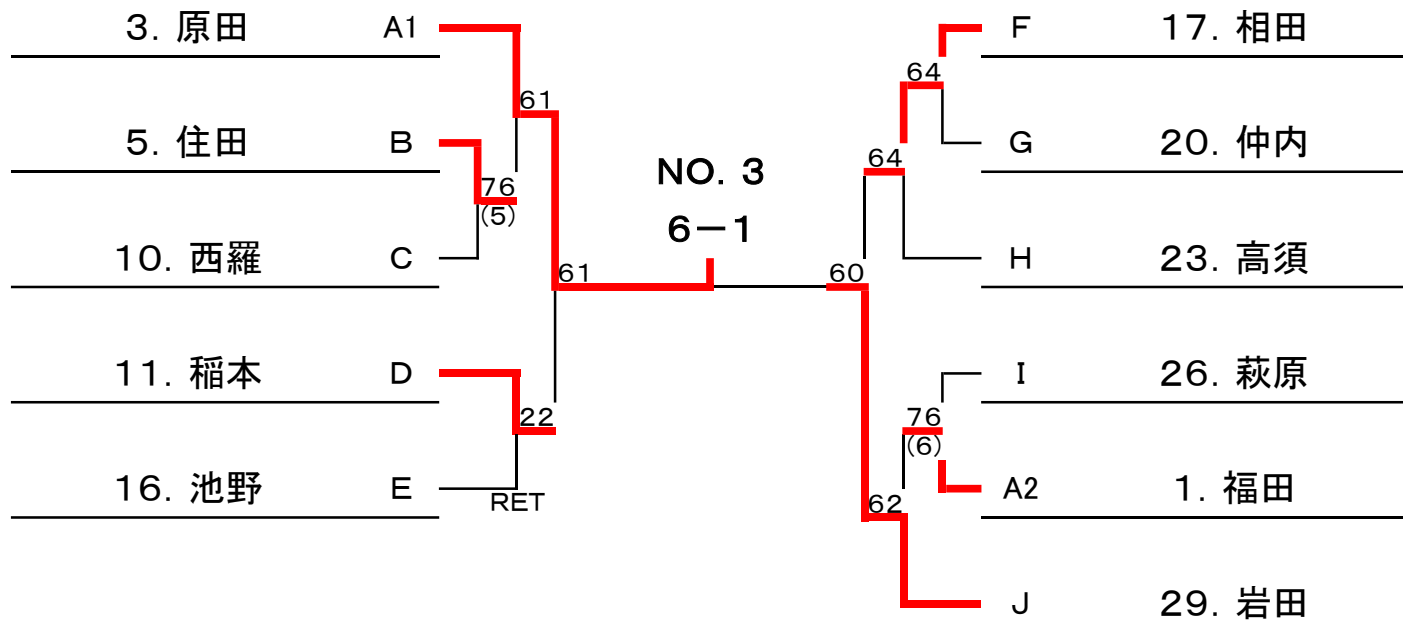

男子シングルスS (5月 19日)

A	1	福 田 (P A L)
	2	宇 原 (岩 田 特 戦 隊)
	3	原 田 (フ ラ ワ ー)
	4	松 井 (ラ イ ズ ア ッ プ)
10:00		

F	17	相 田 (フ ラ ワ ー)
	18	村 井 (ウ ッ デ イ)
	19	田 畑 (S T C)
10:00		

B	5	住 田 (ア ミ ル)
	6	田 辺 (ブ ル ー サ ン ダ ー)
	7	畑 (ミ ル キ ー)
9:00		

G	20	仲 内 (S T C)
	21	古 田 (岩 田 特 戦 隊)
	22	塚 本 (三 菱 電 機)
10:00		

C	8	小 寺 (三 菱 電 機)
	9	清 水 (P A L)
	10	西 羅 (P - C l u b)
10:00		

H	23	高 須 (P A L)
	24	村 本 (ブ ル ー サ ン ダ ー)
	25	中 村 (ウ ッ デ イ)
10:00		

D	11	稲 森 (S K Y)
	12	高 田 (S T C)
	13	岩 崎 (岩 田 特 戦 隊)
10:00		

I	26	萩 原 (P A L)
	27	青 山 (S T C)
	28	大 番 (う き う き)
10:00		

E	14	井 作 (三 菱 電 機)
	15	上 田 (P A L)
	16	池 野 (フ リ ー)
10:00		

J	29	岩 田 (岩 田 特 戦 隊)
	30	石 原 (フ リ ー)
	31	田 辺 (ア ミ ル)
10:00		

第1シードは、1の福田
第2シードは、29の岩田

3位決定戦

NO. 11   62   NO. 17