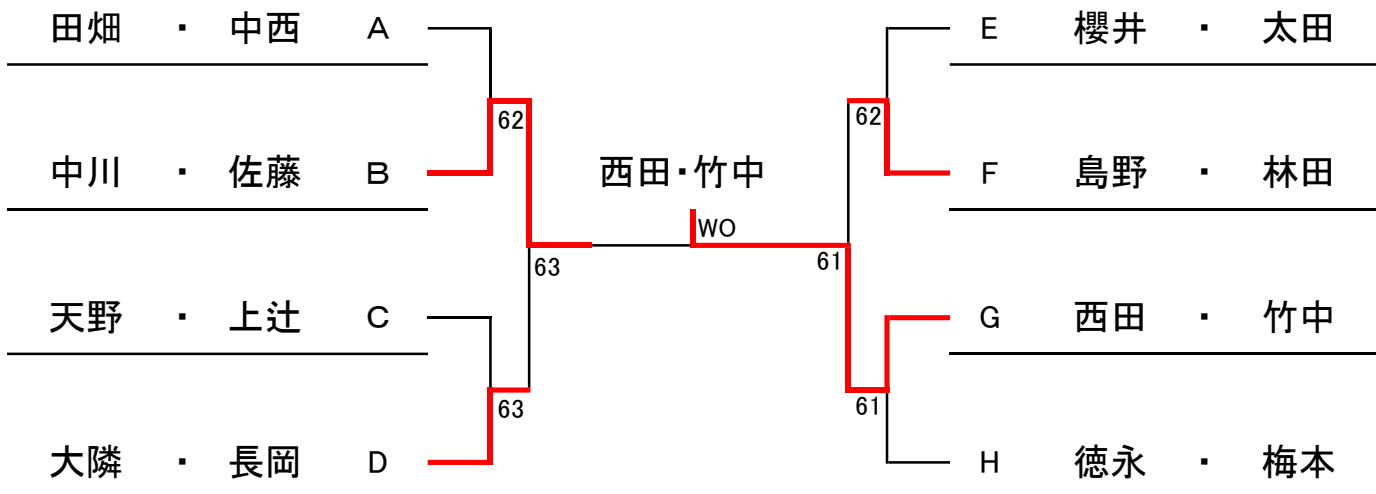

男子ダブルスA (11月 1日)

A	1	後藤・内田 (フ ラ ワ ー ・ フ ラ ワ ー)
	2	田畑・中西 (P A L ・ P A L)
	9:00 3	竹内・平賀 (P-Club・P-Club)

E	13	篠崎・大島 (40/30'S・40/30'S)
	14	田口・西森 (F A B ・ F A B)
	10:00 15	櫻井・太田 (アルボル・アルボル)

B	4	中川・佐藤 (アルボル・アルボル)
	5	中村・清水 (ウ ッ デ ィ ・ ウ ッ デ ィ)
	10:00 6	岡本・井上 (P A L ・ P A L)

F	16	島野・林田 (N A S ・ フ リ ー)
	17	保元・西岡 (フ リ ー ・ フ リ ー)
	10:00 18	三輪・楠 (F A B ・ F A B)

C	7	南原・古賀 (40/30'S・40/30'S)
	8	天野・上辻 (P A L ・ P A L)
	10:00 9	安ノ井・広野 (F A B ・ F A B)

G	19	西田・竹中 (F A B ・ F A B)
	20	赤沼・辻尾 (う き う き ・ う き う き)
	10:00 21	市井・大安 (ミルキー・ミルキー)

D	10	伊藤・武田 (ライズアップ・ライズアップ)
	11	大隣・長岡 (N A S ・ N A S)
	10:00 12	米谷・奥谷 (フ リ ー ・ フ リ ー)

H	22	徳永・梅本 (ラット20・とつぷがん)
	23	小田・田島 (フ ラ ワ ー ・ フ ラ ワ ー)
	10:00 24	村下・峯山 (S T C ・ S T C)

3位決定戦

島野・林田

大隣・長岡 — WO — 島野・林田