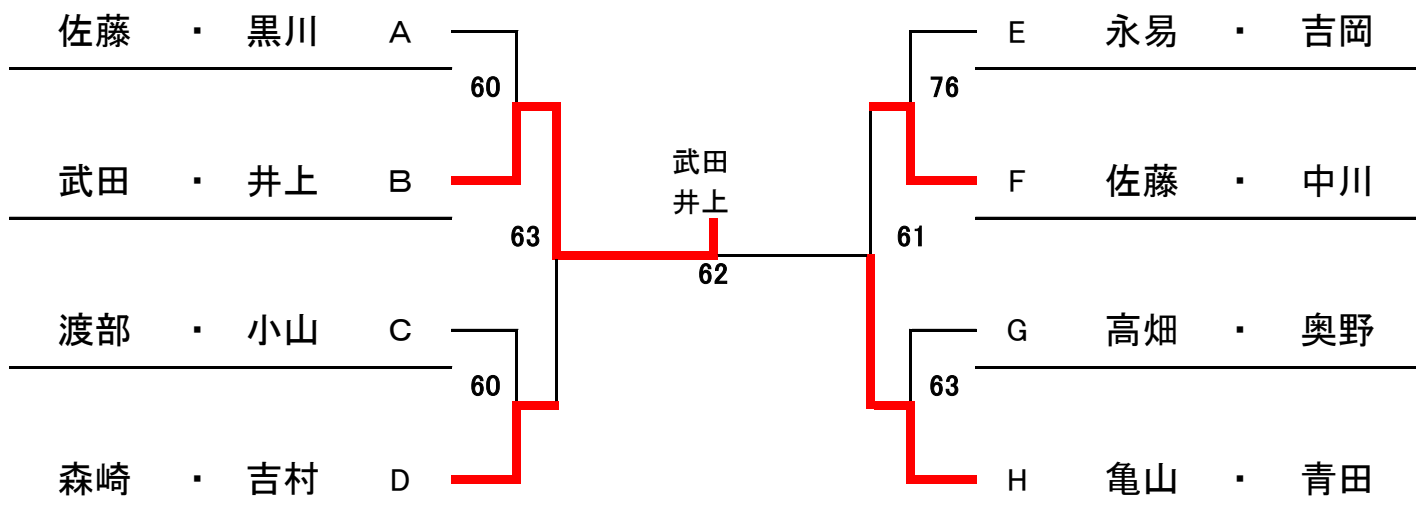

女子ダブルスA (10月 24日)

A 10:00	1	大原・辻村 (ウッディ・ウッディ)
	2	堂本・村上 (S T C・S T C)
	3	佐藤・黒川 (N A S・ライズアップ)

E 10:00	13	永易・吉岡 (サンテック・サンテック)
	14	作本・本間 (ライズアップ・ライズアップ)
	15	芝・菊川 (アミスタ・アルボル)

B 10:00	4	小原・西川 (岩田特戦隊・岩田特戦隊)
	5	曾根・石田 (ガンバ城山・ウッディ)
	6	武田・井上 (S T C・S T C)

F 10:00	16	岩崎・関口 (岩田特戦隊・40/30'S)
	17	佐藤・中川 (アルボル・アルボル)
	18	安田・宇野 (ライズアップ・ライズアップ)

C 10:00	7	平川・河津 (P-Club・アルボル)
	8	前坂・岩崎 (S T C・S T C)
	9	渡部・小山 (ライズアップ・ライズアップ)

G 10:00	19	達富・本田 (ライズアップ・ライズアップ)
	20	太田・中元 (S T C・たかしょう5)
	21	高畑・奥野 (岩田特戦隊・岩田特戦隊)

D 10:00	10	森崎・吉村 (ライズアップ・ライズアップ)
	11	長澤・山内 (アミスタ・アミスタ)
	12	雲財・香山 (ミルキー・ミルキー)

H 10:00	22	亀山・青田 (アミスタ・アルボル)
	23	林・西川 (ガンバ城山・ライズアップ)
	24	島田・後藤 (N A S・N A S)

シード無し

3位決定戦

森崎・吉村

森崎・吉村

佐藤・中川