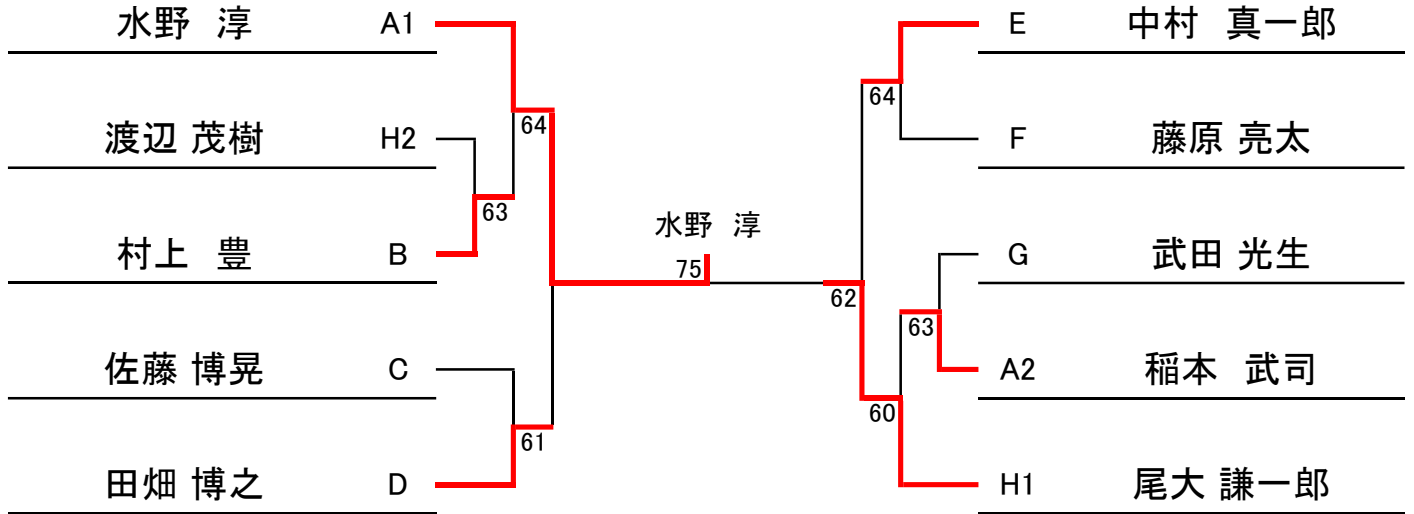

男子シングルスB (9月 21日)

A	1	稲本 武司 (三 田 硬 式)	
	2	奥原 高 (ブルーサンダー)	
	3	水野 淳 (ウ ッ デ イ)	
	9:00	4	真島 貴之 (ア ミ ス タ)

B	5	中平 大貴 (フ リ ー)	
	6	村上 豊 (ブルーサンダー)	
	10:00	7	森 香久実 (ア ミ ス タ)

C	8	佐藤 博晃 (ミ ル キ ー)	
	9	濱中 貴 (N A S)	
	10:00	10	中川 尚人 (フ リ ー)

D	11	上谷 圭太 (S T C)	
	12	田畑 博之 (P A L)	
	10:00	13	宇留嶋 健司 (ライズアップ)

E	14	岡本 悦治 (P A L)	
	15	中村 真一郎 (ブルーサンダー)	
	10:00	16	浦口 一男 (サンテック)

F	17	辻尾 博史 (う き う き)	
	18	大矢 将平 (フ リ ー)	
	10:00	19	藤原 亮太 (P A L)

G	20	武田 光生 (ライズアップ)	
	21	二見 健一郎 (ウ ッ デ イ)	
	10:00	22	中原 正人 (N A S)

H	23	尾大 謙一郎 (ウ ッ デ イ)	
	24	杉原 惇嗣 (三菱電機)	
	25	長岡 利朗 (N A S)	
	9:00	26	渡辺 茂樹 (P A L)

3位決定戦

中村 真一郎
田畑 博之 — 63 — 中村 真一郎