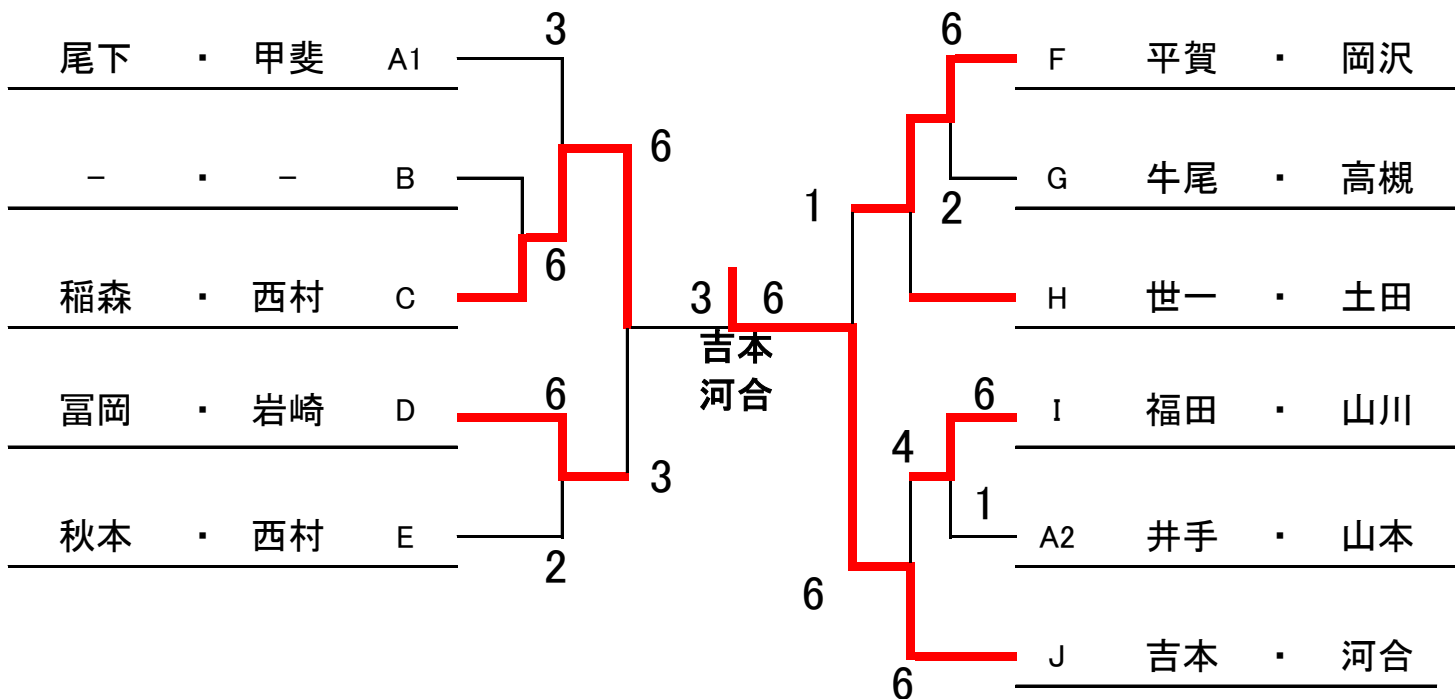

男子ダブルスS (4月 4日)

A 9:00	1	香川・井作 (三菱電機・三菱電機)
	2	井手・山本 (三菱電機・三菱電機)
	3	萩原・倉本 (P A L・アマスタ)
	4	尾下・甲斐 (P A L・P A L)

B 9:00	5	野崎・前 (フラワー・フラワー)
	6	木原・貝谷 (うきうき・うきうき)
	7	蘆田・古川 (岩田特戦隊・フリー)

C 9:00	8	稲森・西村 (S K Y・フリー)
	9	住田・岩佐 (アミル・アミル)
	10	若柳・塚本 (三菱電機・三菱電機)

D 9:00	11	富岡・岩崎 (F A B・岩田特戦隊)
	12	木本・佐々木 (ウッディ・N A S)
	13	横本・相田 (フラワー・フラワー)

E 9:00	14	福市・岡本 (ミルキー・ミルキー)
	15	川上・竹中 (F A B・F A B)
	16	秋本・西村 (アマスタ・アルボル)

F 9:00	17	高田・青山 (S T C・S T C)
	18	平賀・岡沢 (ミルキー・ミルキー)
	19	丸岡・養畑 (岩田特戦隊・フリー)

G 9:00	20	大野・徳永 (F A B・F A B)
	21	牛尾・高槻 (P A L・P A L)
	22	加藤・若林 (フラワー・ウッディ)

H 9:00	23	松井・岸村 (ライズアップ・ライズアップ)
	24	原田・岩田 (フラワー・フラワー)
	25	世一・土田 (P A L・S T C)

I 9:00	26	福田・山川 (P A L・P A L)
	27	上本・堀江 (フラワー・フラワー)
	28	仲内・植谷 (S T C・S T C)

J 9:00	29	濱松・木曾 (40/30'S・40/30'S)
	30	吉本・河合 (P A L・P A L)
	31	田畑・西羅 (S T C・P-Club)

第1シードは、1の香川・井作
第2シードは、31の田畑・西羅