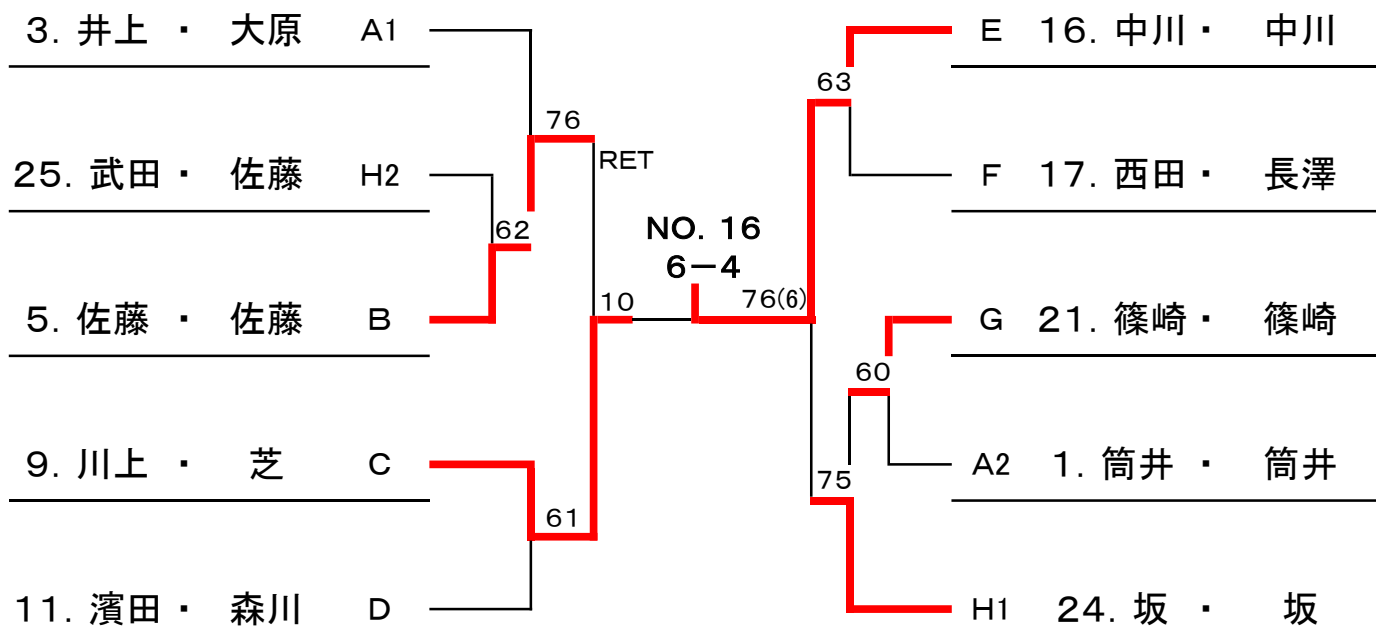

ミックスタブルスA (9月21日)

A	1	筒井・筒井 (アミスタ・サンテック)
	2	水越・菊川 (アルボル・アルボル)
	3	井上・大原 (ウッディ・ウッディ)
	9:00 4	三輪・三輪 (F A B・F A B)

B	5	佐藤・佐藤 (アルボル・アルボル)
	6	大井・大井 (岩田特戦隊・岩田特戦隊)
	9:00 7	小野・小野 (S K Y・P-Club)

C	8	中西・中西 (P A L・P A L)
	9	川上・芝 (アルボル・アミスタ)
	9:00 10	伊藤・黒川 (ライズアップ・ライズアップ)

D	11	濱田・森川 (ジョイント・ジョイント)
	12	小谷・小谷 (N A S・三菱電機)
	9:00 13	大谷・柴田 (アミスタ・アミスタ)

E	14	大隣・小石 (N A S・N A S)
	15	中村・中村 (フォーティラブ・フォーティラブ)
	9:00 16	中川・中川 (アルボル・アルボル)

F	17	西田・長澤 (F A B・アミスタ)
	18	樋原・宮武 (P-Club・P-Club)
	9:00 19	木村・安田 (ライズアップ・ライズアップ)

G	20	石田・石田 (たかしょう5・たかしょう5)
	21	篠崎・篠崎 (40/30'S・40/30'S)
	9:00 22	平賀・平川 (P-Club・P-Club)

H	23	猪澤・笥 (うきうき・うきうき)
	24	坂・坂 (ジョイント・ウッディ)
	25	武田・佐藤 (ライズアップ・N A S)
	9:00 26	荒濱・荒濱 (サンテック・サンテック)

3位決定戦

NO. 5 60 NO. 24