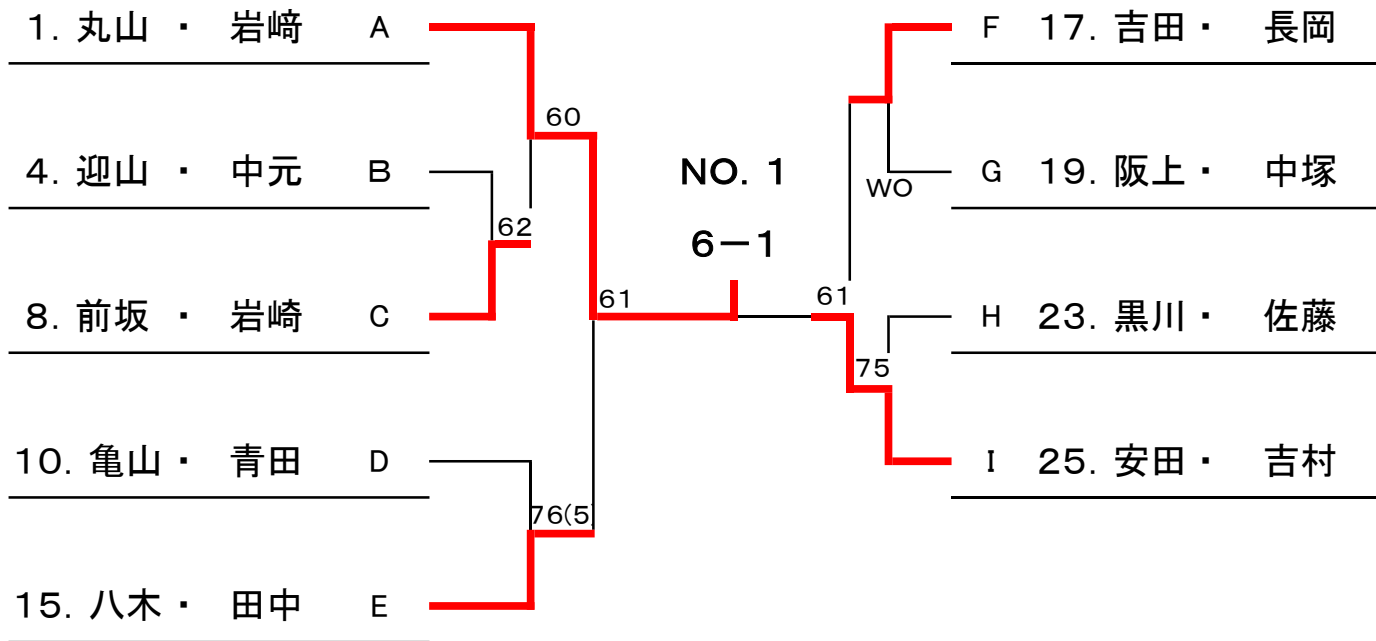

- 第1シードは、1の丸山・岩崎
- 第2シードは、25の安田・吉村
- 第3シードは、10の亀山・青田
- 第4シードは、19の阪上・中塚
- 第5シードは、13の西川・小原
- 第6シードは、16の小谷・大杉

3位決定戦

NO. 15 61 NO. 17