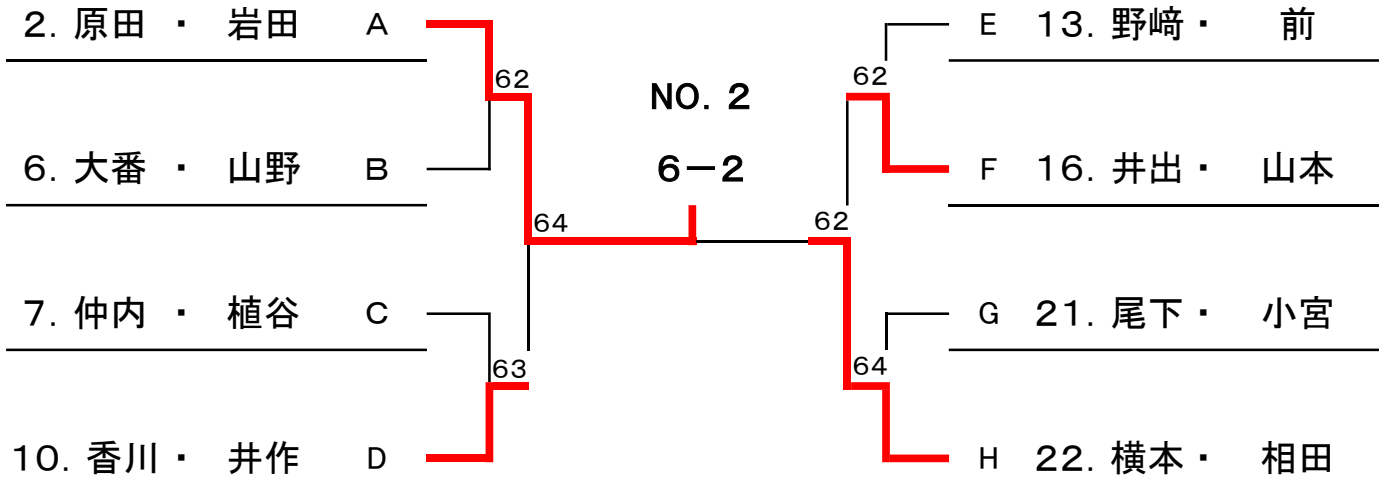

男子ダブルスS (11月23日)

A	1	福田・高須 (P A L・P A L)
	2	原田・岩田 (フラワー・フラワー)
	9:00 3	福市・岩崎 (ミルキー・岩田特戦隊)

E	13	野崎・前 (フラワー・フラワー)
	14	木本・佐々木 (ウッディ・N A S)
	10:00 15	平賀・岡沢 (ミルキー・ミルキー)

B	4	田畑・西羅 (S T C・P-Club)
	5	大野・徳永 (F A B・F A B)
	9:00 6	大番・山野 (うきうき・F A B)

F	16	井手・山本 (三菱電機・三菱電機)
	17	福田・丸尾 (N A S・N A S)
	10:00 18	澤野・松岡 (S K Y・S K Y)

C	7	仲内・植谷 (S T C・S T C)
	8	秋本・西村 (アミスタ・アルボル)
	9:00 9	川上・竹中 (F A B・F A B)

G	19	高槻・牛尾 (P A L・P A L)
	20	田中・矢野 (うきうき・うきうき)
	10:00 21	尾下・小宮 (P A L・P A L)

D	10	香川・井作 (三菱電機・三菱電機)
	11	上本・堀江 (フラワー・フラワー)
	10:00 12	若柳・塚本 (三菱電機・三菱電機)

H	22	横本・相田 (フラワー・フラワー)
	23	高田・青山 (S T C・S T C)
	10:00 24	重松・中井 (P A L・P A L)

第1シードは 1の福田・高須
第2シードは 22の横本・相田
第3シードは 7の仲内・植谷
第4シードは 16の井手・山本
第5シードは 10の香川・井作
第6シードは 13の野崎・前

3位決定戦

NO. 10 64 NO. 16